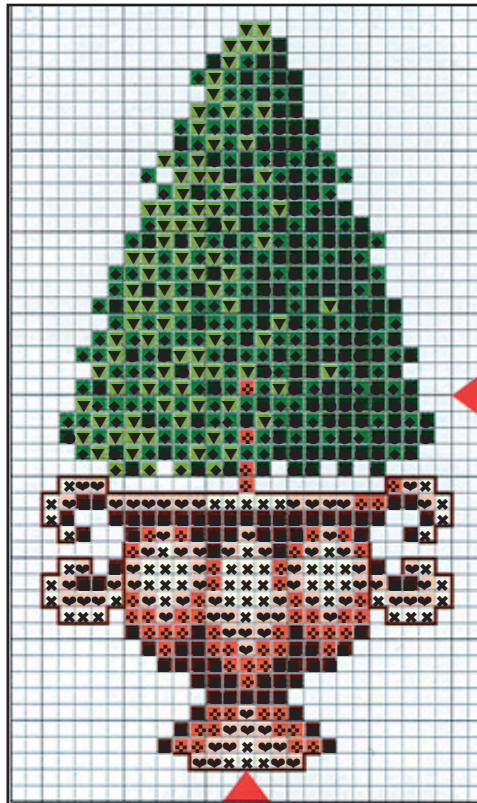

Januar 2007 – Buchsbaum Kegel

Größe ca. 6,0 x 9,5 cm – 7 Farben (Anchor/Madeira)

January 2007 – box cone

dimension ca. 6,0 x 9,5 cm – 7 colors (Anchor/Madeira)

**Diese Stickvorlage darf ausschließlich kostenlos weitergegeben werden.
Der Verkauf ist untersagt!**

**This stitch chart may only be distributed for free.
It is not allowed to sell this chart!**

Januar 2007 – Buchsbaum Kegel

Größe ca. 6,0 x 9,5 cm – 7 Farben (Anchor/Madeira)

January 2007 – box cone

dimension ca. 6,0 x 9,5 cm – 7 colors (Anchor/Madeira)

Motiv-Mitte

RICO DESIGN Leinenbänder (11 Fäden/cm), 20 cm, Art. 55.020.1001 oder
RICO DESIGN AIDA Stickband (5,4 Stiche/cm), 20 cm, Art. 54.020.0001

Sticktwist und Garnverbrauch in ganzen Metern

Farbe	Symbol	Anchor	Madeira	m
	× ×	2	2402	2
	▼ ▼	255	1410	2
	◆ ◆	258	1413	3
	● ●	246	1404	3
	♥ ♥	4146	0306	2
	⊕ ⊕	338	0402	2
	■ ■	341	0314	2

2-fädig über 2 Gewebefäden sticken/Konturen 1-fädig