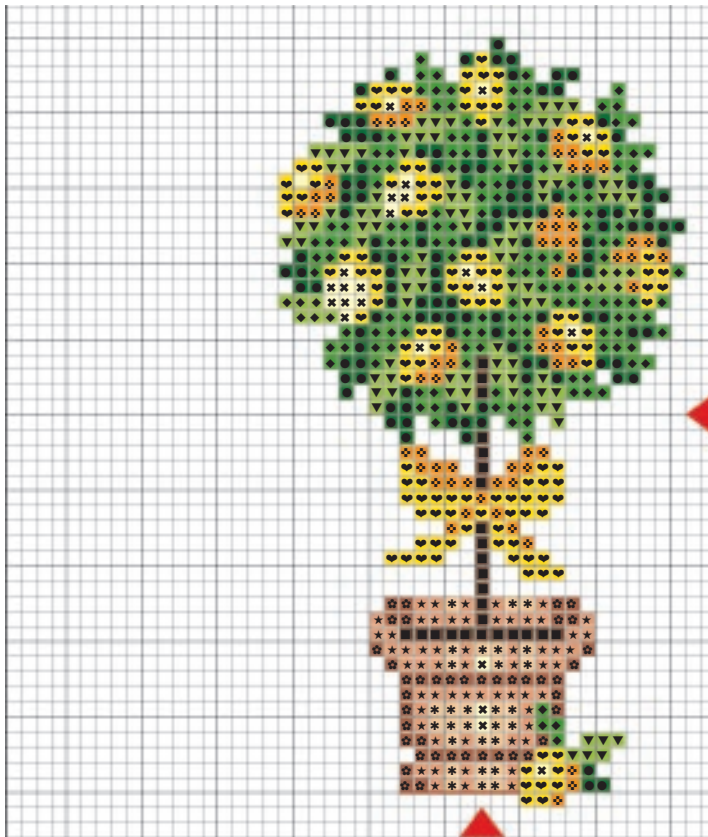

Februar 2007 – Zitronenbäumchen

Größe ca. 10 x 14 cm – 10 Farben (Anchor/Madeira)

February 2007 – lemon tree

dimension ca. 10 x 14 cm – 10 colors (Anchor/Madeira)

**Diese Stickvorlage darf ausschließlich kostenlos weitergegeben werden.
Der Verkauf ist untersagt!**

**This stitch chart may only be distributed for free.
It is not allowed to sell this chart!**

Februar 2007 – Zitronenbäumchen

Größe ca. 10 x 14 cm – 10 Farben (Anchor/Madeira)

February 2007 – lemon tree

dimension ca. 10 x 14 cm – 10 colors (Anchor/Madeira)

Motiv-Mitte

RICO DESIGN Leinenbänder (11 Fäden/cm), 20 cm, Art. 55.020.1001 oder
RICO DESIGN AIDA Stickband (5,4 Stiche/cm), 20 cm, Art. 54.020.0001

Sticktivist und Garnverbrauch in ganzen Metern

Farbe	Symbol	Anchor	Madeira	m
	× ×	275	0101	2
	▼ ▼	265	1308	2
	◆ ◆	267	1503	2
	● ●	263	1507	2
	♥ ♥	297	0105	2
	⊕ ⊕	303	0114	2
	* *	366	2013	2
	★ ★	347	2011	2
	✿ ✿	349	2306	2
	■ ■	357	2602	2