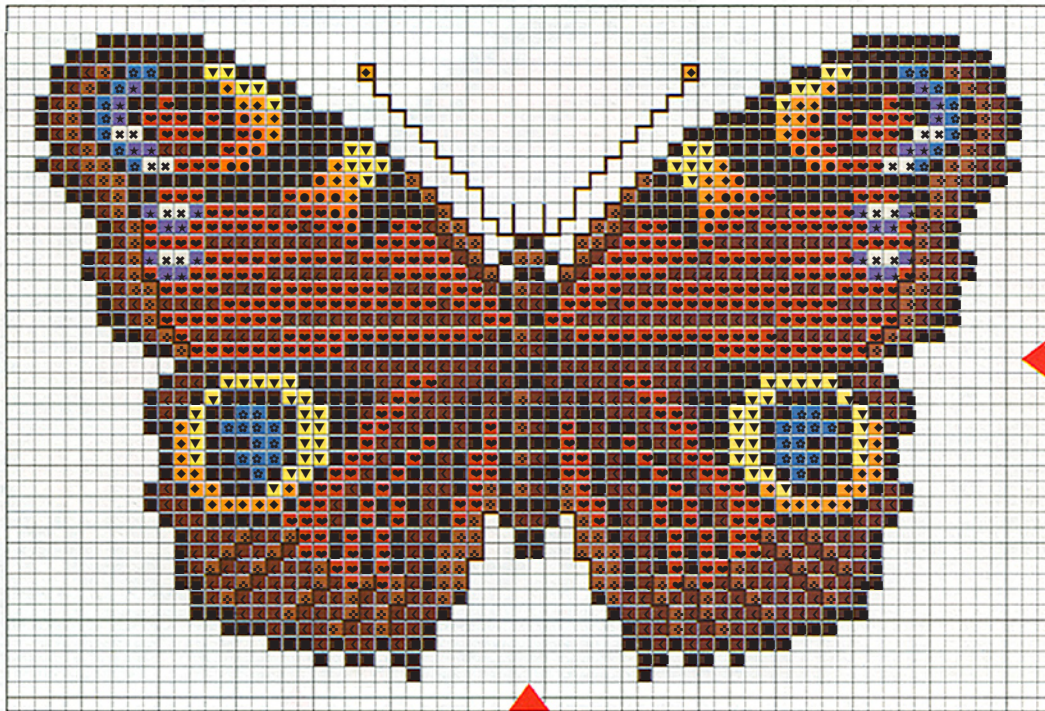

Mai 2007 – Schmetterling braun

Größe ca. 18 x 18 cm – 10 Farben (Anchor/Madeira)

May 2007 – butterfly brown

dimension ca. 18 x 18 cm – 10 colors (Anchor/Madeira)

**Diese Stickvorlage darf ausschließlich kostenlos weitergegeben werden.
Der Verkauf ist untersagt!**

**This stitch chart may only be distributed for free.
It is not allowed to sell this chart!**

Mai 2007 – Schmetterling braun

Größe ca. 18 x 18 cm – 10 Farben (Anchor/Madeira)

May 2007 – butterfly brown

dimension ca. 18 x 18 cm – 10 colors (Anchor/Madeira)

Motiv-Mitte

RICO DESIGN Leinenbänder (11 Fäden/cm), 20 cm, Art. 55.020.1001 oder
RICO DESIGN AIDA Stickband (5,4 Stiche/cm), 20 cm, Art. 54.020.0001

Sticktwist und Garnverbrauch in ganzen Metern

Farbe	Symbol	Anchor	Madeira	m
	× ×	1	2401	2
	▼ ▼	293	0110	2
	◆ ◆	313	2307	2
	● ●	324	0308	2
	♥ ♥	326	0309	3
	⊕ ⊕	349	2306	2
	< <	357	2602	3
	■ ■	381	2301	6
	★ ★	109	2711	2
	✿ ✿	131	0911	2

2-fädig über 2 Gewebefäden sticken/Konturen 1-fädig