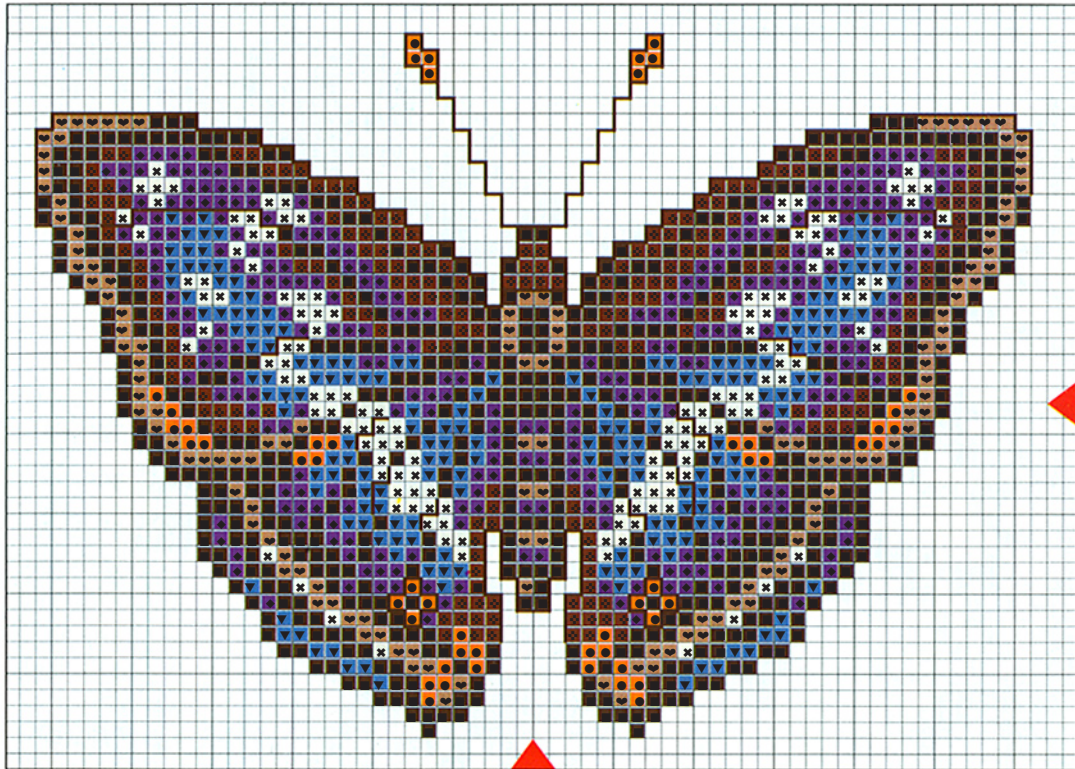

## **Juni 2007 – Schmetterling blau**

Kissen Größe ca. 40 x 40 cm – 7 Farben (Anchor/Madeira)

## **June 2007 – butterfly blue**

cushion dimension ca. 18 x 18 cm – 7 colors (Anchor/Madeira)

**Diese Stickvorlage darf ausschließlich kostenlos weitergegeben werden.  
Der Verkauf ist untersagt!**

**This stitch chart may only be distributed for free.  
It is not allowed to sell this chart!**

### Juni 2007 – Schmetterling blau

Kissen Größe ca. 40 x40 cm – 7 Farben (Anchor/Madeira)

### June 2007 – butterfly blue

cushion dimension ca. 18 x 18 cm – 7 colors (Anchor/Madeira)

Motiv-Mitte

RICO DESIGN Leinenbänder (11 Fäden/cm), 20 cm, Art. 55.020.1001 oder  
RICO DESIGN AIDA Stickband (5,4 Stiche/cm), 20 cm, Art. 54.020.0001