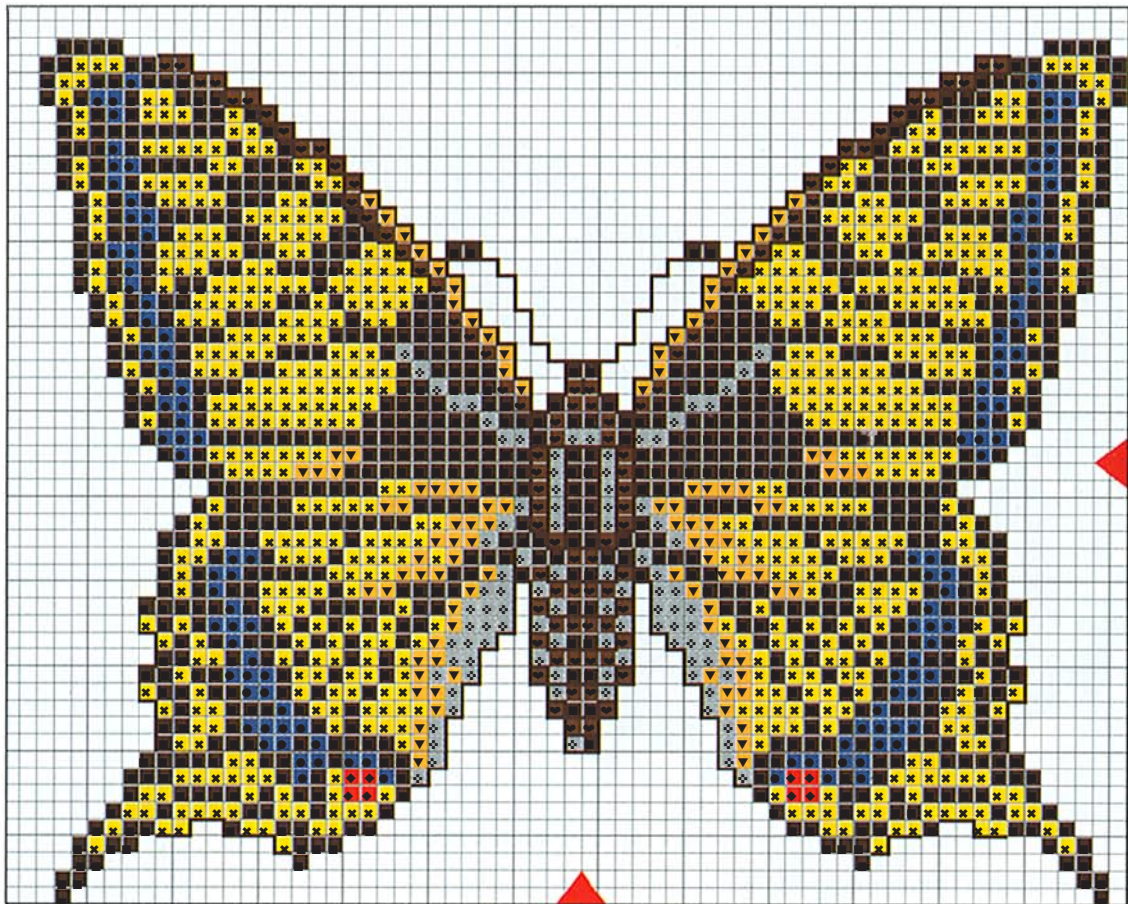

## Juli 2007 – Schmetterling gelb

Größe ca. 18 x 18 cm – 7 Farben (Anchor/Madeira)

## July 2007 – butterfly yellow

dimension ca. 18 x 18 cm – 7 colors (Anchor/Madeira)

**Diese Stickvorlage darf ausschließlich kostenlos weitergegeben werden.  
Der Verkauf ist untersagt!**

**This stitch chart may only be distributed for free.  
It is not allowed to sell this chart!**

### Juli 2007 – Schmetterling gelb

Größe ca. 18 x 18 cm – 7 Farben (Anchor/Madeira)

### July 2007 – butterfly yellow

dimension ca. 18 x 18 cm – 7 colors (Anchor/Madeira)

Motiv-Mitte

RICO DESIGN Leinenbänder (11 Fäden/cm), 20 cm, Art. 55.020.1001 oder  
RICO DESIGN AIDA Stickband (5,4 Stiche/cm), 20 cm, Art. 54.020.0001