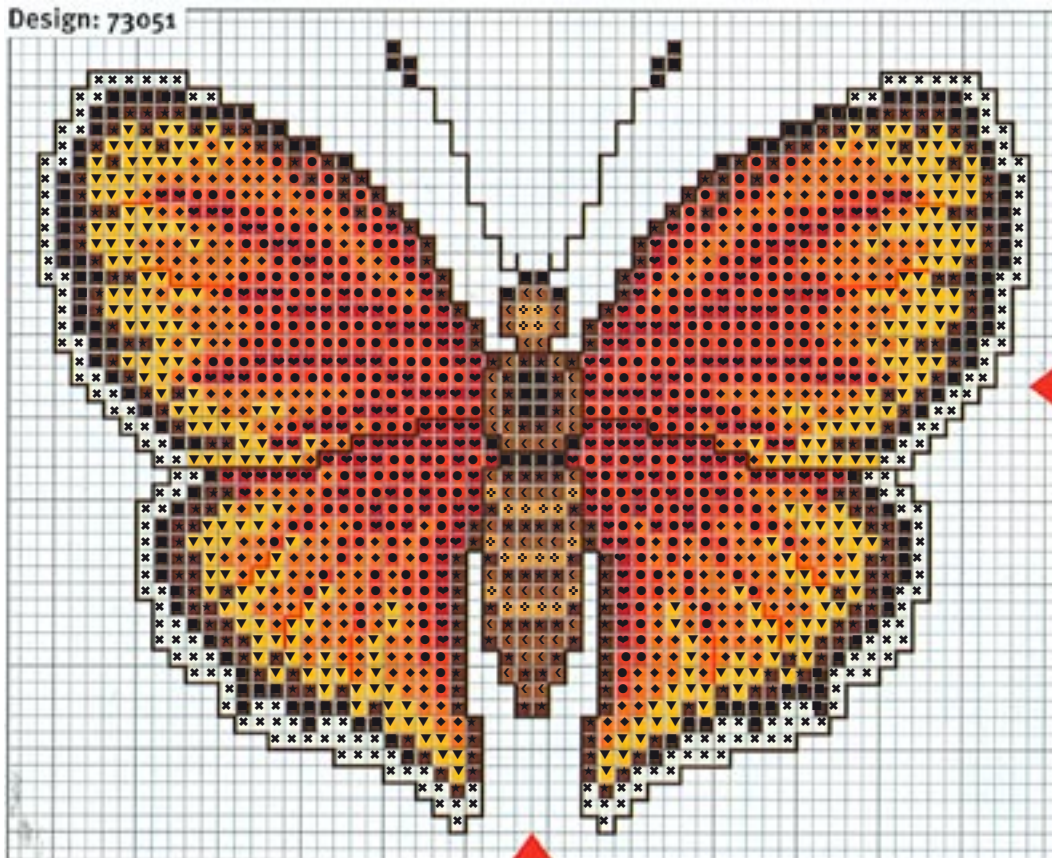

August 2007 – Schmetterling rot/gelb

Größe ca. 18 x 18 cm – 9 Farben (Anchor/Madeira)

August 2007 – butterfly red/yellow

dimension ca. 18 x 18 cm – 9 colors (Anchor/Madeira)

**Diese Stickvorlage darf ausschließlich kostenlos weitergegeben werden.
Der Verkauf ist untersagt!**

**This stitch chart may only be distributed for free.
It is not allowed to sell this chart!**

August 2007 – Schmetterling rot/gelb

Größe ca. 18 x 18 cm – 9 Farben (Anchor/Madeira)

August 2007 – butterfly red/yellow

dimension ca. 18 x 18 cm – 9 colors (Anchor/Madeira)

Motiv-Mitte

RICO DESIGN Leinenbänder (11 Fäden/cm), 20 cm, Art. 55.020.1001 oder
RICO DESIGN AIDA Stickband (5,4 Stiche/cm), 20 cm, Art. 54.020.0001

Sticktwist und Garnverbrauch in ganzen Metern

Farbe	Symbol	Anchor	Madeira	m
	× ×	1	2401	3
	▼ ▼	298	0107	3
	◆ ◆	316	0202	3
	● ●	333	0206	3
	♥ ♥	47	0510	3
	⊕ ⊕	347	2011	2
	< <	349	2306	2
	★ ★	357	2602	3
	■ ■	381	2301	3

2-fädig über 2 Gewebefäden sticken/Konturen 1-fädig