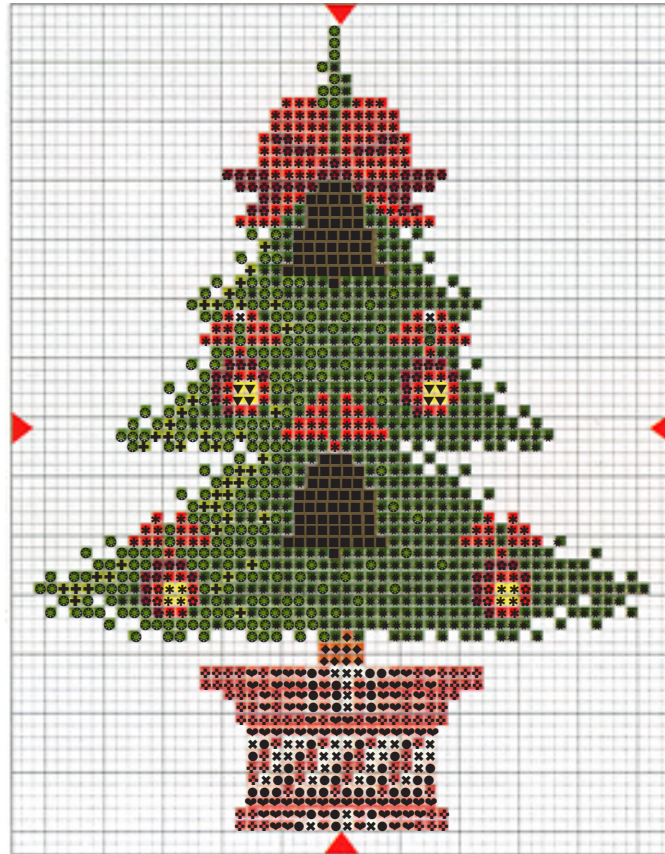

Dezember 2007 – Weihnachtsbaum

Größe ca. 25 x 25 cm – 12 Farben (Anchor/Madeira)

December 2007 – Christmas tree

dimension ca. 25 x 25 cm – 12 colors (Anchor/Madeira)

**Diese Stickvorlage darf ausschließlich kostenlos weitergegeben werden.
Der Verkauf ist untersagt!**

**This stitch chart may only be distributed for free.
It is not allowed to sell this chart!**

Dezember 2007 – Weihnachtsbaum

Größe ca. 25 x 25 cm – 12 Farben (Anchor/Madeira)

December 2007 – Christmas tree

dimension ca. 25 x 25 cm – 12 colors (Anchor/Madeira)

Motiv-Mitte

RICO DESIGN Leinenbänder (11 Fäden/cm), 20 cm, Art. 55.020.1001 oder
RICO DESIGN AIDA Stickband (5,4 Stiche/cm), 20 cm, Art. 54.020.0001

Sticktivist und Garnverbrauch in ganzen Metern

Farbe	Symbol	Anchor	Madeira	m
	× ×	2	2402	2
	▼ ▼	305	109	2
	◆ ◆	309	2213	1
	● ●	9575	403	1
	♥ ♥	338	0402	1
	⊕ ⊕	341	314	1
	* *	46	0210	2
	⊗ ⊗	20	2502	1
	+ +	256	1411	1
	⊗ ⊗	258	1413	2
	* *	246	1404	3
	■ ■	300	2210	2