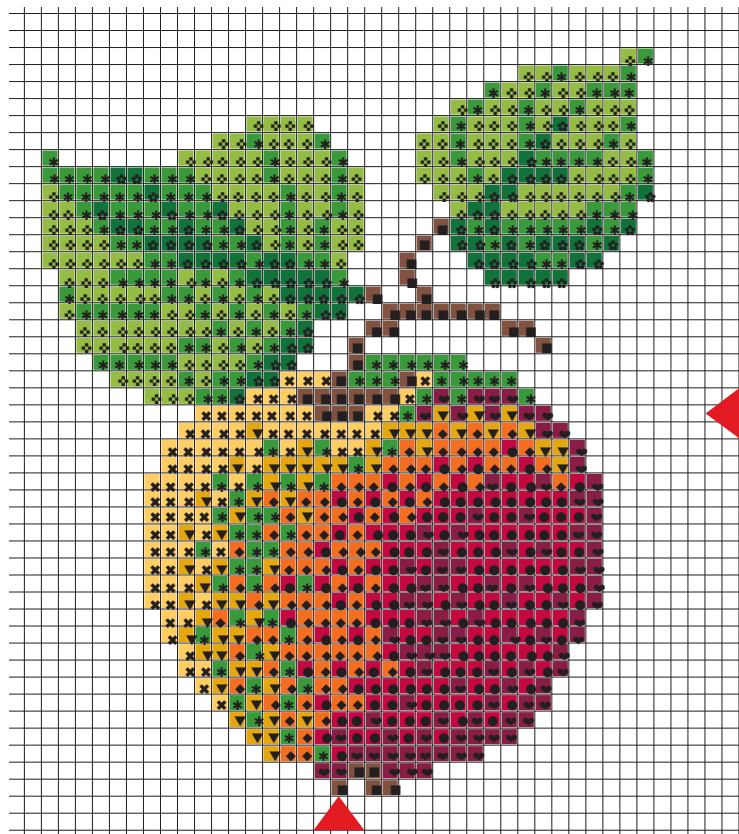

## Januar 2008 – Apfel

Größe ca. 13 x 13 cm – 9 Farben (Anchor/Madeira)

## January 2008 – Apple

dimension ca. 13 x 13 cm – 9 colors (Anchor/Madeira)

**Diese Stickvorlage darf ausschließlich kostenlos weitergegeben werden.  
Der Verkauf ist untersagt!**

**This stitch chart may only be distributed for free.  
It is not allowed to sell this chart!**

### Januar 2008 – Apfel

Größe ca. 13 x 13 cm – 9 Farben (Anchor/Madeira)

### January 2008 – Apple

dimension ca. 13 x 13 cm – 9 colors (Anchor/Madeira)

Motiv-Mitte

RICO DESIGN Leinenbänder (11 Fäden/cm), 20 cm, Art. 55.020.1001 oder  
RICO DESIGN AIDA Stickband (5,4 Stiche/cm), 20 cm, Art. 54.020.0001