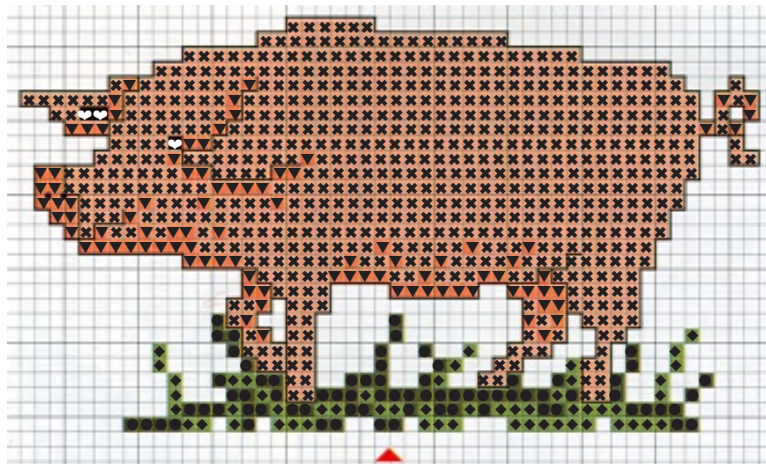

Mai 2008 – Schwein

Größe ca. 20 x 20 cm – 5 Farben (Anchor/Madeira)

May 2008 – Pig

dimension ca. 20 x 20 cm – 5 colors (Anchor/Madeira)

**Diese Stickvorlage darf ausschließlich kostenlos weitergegeben werden.
Der Verkauf ist untersagt!**

**This stitch chart may only be distributed for free.
It is not allowed to sell this chart!**

Mai 2008 – Schwein

Größe ca. 20 x 20 cm – 5 Farben (Anchor/Madeira)

May 2008 – Pig

dimension ca. 20 x 20 cm – 5 colors (Anchor/Madeira)

Motiv-Mitte

RICO DESIGN Leinenbänder (11 Fäden/cm), 20 cm, Art. 55.020.1001 oder
RICO DESIGN AIDA Stickband (5,4 Stiche/cm), 20 cm, Art. 54.020.0001

Stickwist und Garnverbrauch in Strängchen

Farbe	Symbol	Anchor	Madeira	Str.
	× ×	868	2309	1
	▼ ▼	337	403	1
	◆ ◆	266	1502	1
	● ●	268	1504	1
	♥ ♥	403	2400	1

2-fädig über 2 Gewebefäden sticken/Konturen 1-fädig