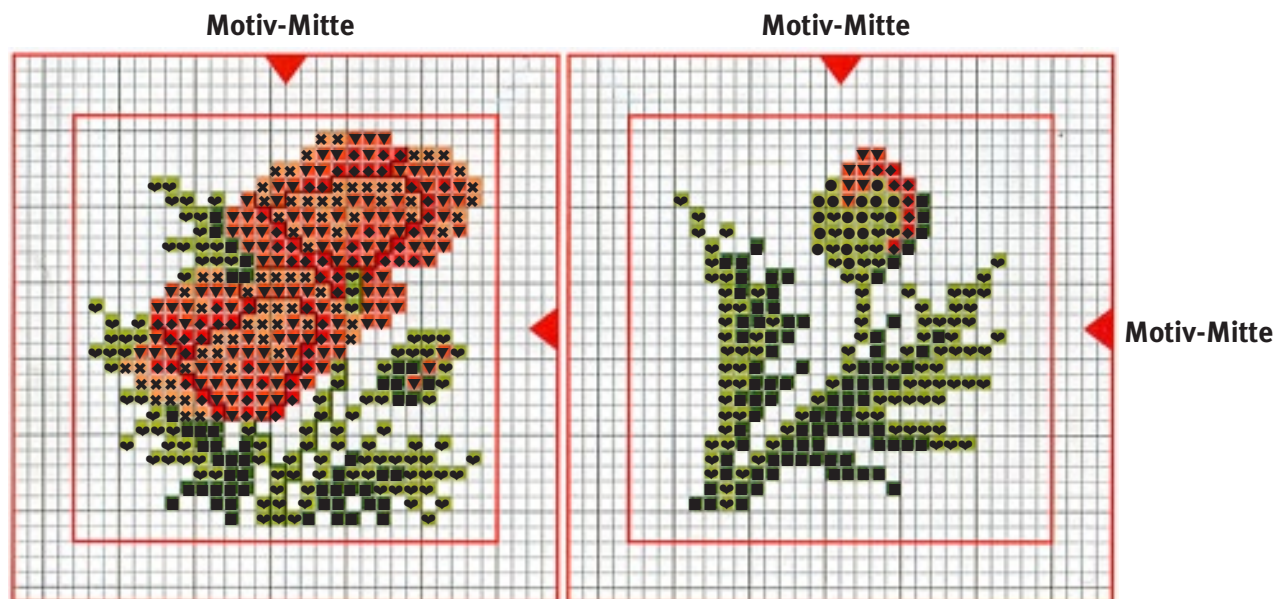

Juni 2008 – Mohn

Größe ca. 50 x 70 cm – 6 Farben (Anchor/Madeira)

June 2008 – Poppy

dimension ca. 50 x 70 cm – 6 colors (Anchor/Madeira)

**Diese Stickvorlage darf ausschließlich kostenlos weitergegeben werden.
Der Verkauf ist untersagt!**

**This stitch chart may only be distributed for free.
It is not allowed to sell this chart!**

Juni 2008 – Mohn

Größe ca. 50 x 70 cm – 6 Farben (Anchor/Madeira)

June 2008 – Poppy

dimension ca. 50 x 70 cm – 6 colors (Anchor/Madeira)

RICO DESIGN Leinenbänder (11 Fäden/cm), 20 cm, Art. 55.020.1001 oder
RICO DESIGN AIDA Stickband (5,4 Stiche/cm), 20 cm, Art. 54.020.0001
Sticktwist und Garnverbrauch in Strängchen

Farbe	Symbol	Anchor	Madeira	Str.
	× ×	323	307	1
	▼ ▼	333	0206	2
	◆ ◆	46	0210	1
	● ●	254	1409	1
	♥ ♥	255	1410	3
	■ ■	258	1413	2

3-fädig über 2 Gewebefäden sticken/Konturen 1-fädig