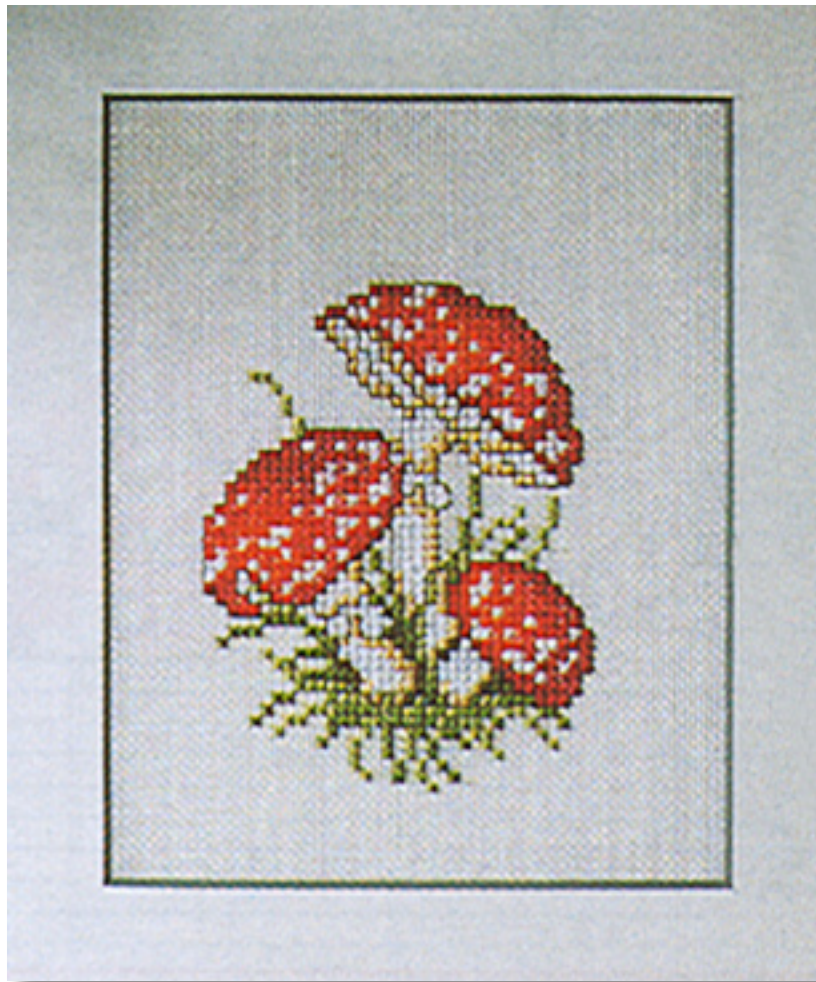

September 2008 – Fliegenpilz

Größe ca. 12 x 15 cm – 9 Farben (Anchor/Madeira)

September 2008 – Toadstool

dimension ca. 12 x 15 cm – 9 colors (Anchor/Madeira)

**Diese Stickvorlage darf ausschließlich kostenlos weitergegeben werden.
Der Verkauf ist untersagt!**

**This stitch chart may only be distributed for free.
It is not allowed to sell this chart!**

September 2008 – Fliegenpilz

Größe ca. 12 x 15 cm – 9 Farben (Anchor/Madeira)

September 2008 – Toadstool

dimension ca. 12 x 15 cm – 9 colors (Anchor/Madeira)

◀ Motiv-Mitte

RICO DESIGN Leinenbänder (11 Fäden/cm), 20 cm, Art. 55.020.1001 oder
RICO DESIGN AIDA Stickband (5,4 Stiche/cm), 20 cm, Art. 54.020.0001

Sticktwist und Garnverbrauch in ganzen Metern

Farbe	Symbol	Anchor	Madeira	m
	× ×	1	2401	3
	▼ ▼	333	0206	2
	◆ ◆	46	0210	2
	● ●	1005	0512	2
	♥ ♥	886	2207	2
	⊕ ⊕	265	1308	2
	* *	267	1503	2
	⊗ ⊗	269	1507	2
	■ ■	381	2301	3