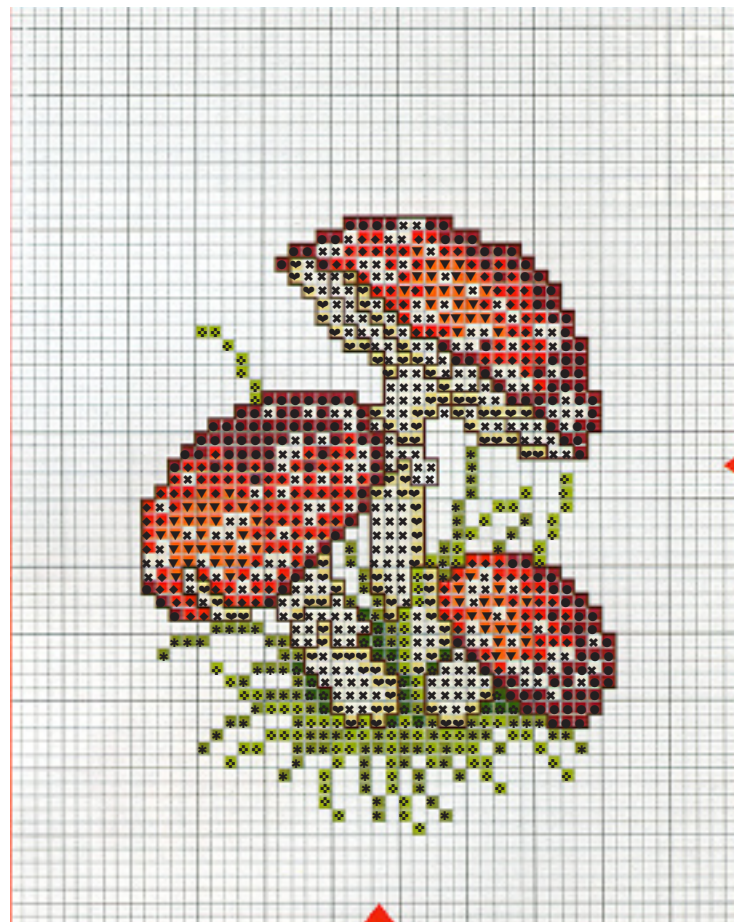

September 2008 – Fliegenpilz

Größe ca. 12 x 15 cm – 9 Farben (Anchor/Madeira)

September 2008 – Toadstool

dimension ca. 12 x 15 cm – 9 colors (Anchor/Madeira)

**Diese Stickvorlage darf ausschließlich kostenlos weitergegeben werden.
Der Verkauf ist untersagt!**

**This stitch chart may only be distributed for free.
It is not allowed to sell this chart!**

September 2008 – Fliegenpilz

Größe ca. 12 x 15 cm – 9 Farben (Anchor/Madeira)

September 2008 – Toadstool

dimension ca. 12 x 15 cm – 9 colors (Anchor/Madeira)

◀ Motiv-Mitte

RICO DESIGN Leinenbänder (11 Fäden/cm), 20 cm, Art. 55.020.1001 oder
RICO DESIGN AIDA Stickband (5,4 Stiche/cm), 20 cm, Art. 54.020.0001

Sticktwist und Garnverbrauch in ganzen Metern

Farbe	Symbol	Anchor	Madeira	m
	× ×	1	2401	3
	▼ ▼	333	0206	2
	◆ ◆	46	0210	2
	● ●	1005	0512	2
	♥ ♥	886	2207	2
	⊕ ⊕	265	1308	2
	* *	267	1503	2
	⊗ ⊗	269	1507	2
	■ ■	381	2301	3