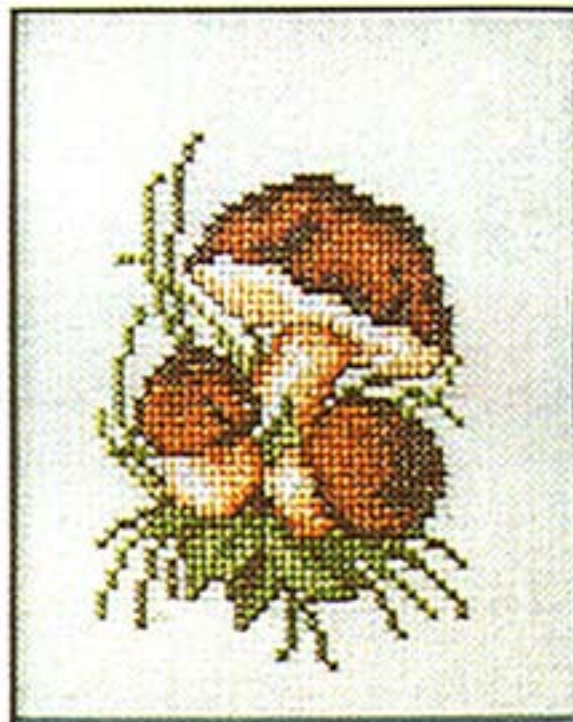

Oktober 2008 – Steinpilz

Größe ca. 12 x 15 cm – 10 Farben (Anchor/Madeira)

October 2008 – Edible boletus

dimension ca. 12 x 15 cm – 10 colors (Anchor/Madeira)

**Diese Stickvorlage darf ausschließlich kostenlos weitergegeben werden.
Der Verkauf ist untersagt!**

**This stitch chart may only be distributed for free.
It is not allowed to sell this chart!**

Oktober 2008 – Steinpilz

Größe ca. 12 x 15 cm – 10 Farben (Anchor/Madeira)

October 2008 – Edible boletus

dimension ca. 12 x 15 cm – 10 colors (Anchor/Madeira)

RICO DESIGN Leinenbänder (11 Fäden/cm), 20 cm, Art. 55.020.1001 oder
RICO DESIGN AIDA Stickband (5,4 Stiche/cm), 20 cm, Art. 54.020.0001

Sticktwist und Garnverbrauch in ganzen Metern

Farbe	Symbol	Anchor	Madeira	m
	× ×	1	2401	2
	▼ ▼	300	0111	2
	◆ ◆	886	2207	2
	● ●	362	2012	2
	♥ ♥	349	2306	2
	⊕ ⊕	357	2602	2
	* *	381	2301	2
	⊗ ⊗	265	1308	2
	■ ■	266	1502	2
	■ ■	268	1504	2