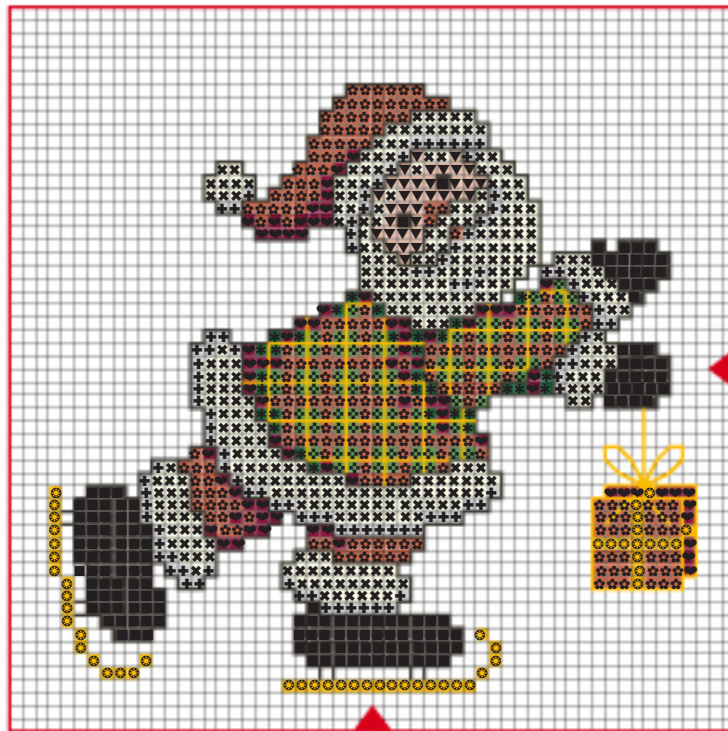

Dezember 2008 – Nikolaus

Größe ca. 11 x 11 cm – 11 Farben (Anchor/Madeira)

December 2008 – Santa Claus

dimension ca. 11 x 11 cm – 11 colors (Anchor/Madeira)

**Diese Stickvorlage darf ausschließlich kostenlos weitergegeben werden.
Der Verkauf ist untersagt!**

**This stitch chart may only be distributed for free.
It is not allowed to sell this chart!**

Dezember 2008 – Nikolaus

Größe ca. 11 x 11 cm – 11 Farben (Anchor/Madeira)

December 2008 – Santa Claus

dimension ca. 11 x 11 cm – 11 colors (Anchor/Madeira)

Motiv-Mitte

RICO DESIGN Leinenbänder (11 Fäden/cm), 20 cm, Art. 55.020.1001 oder
RICO DESIGN AIDA Stickband (5,4 Stiche/cm), 20 cm, Art. 54.020.0001

Sticktivist und Garnverbrauch in ganzen Metern

Farbe	Symbol	Anchor	Madeira	m
	× ×	1	2401	2
	▼ ▼	4146	4309	1
	◆ ◆	316	0202	1
	✿ ✿	339	0312	1
	♥ ♥	20	2502	1
	⊕ ⊕	266	1502	1
	* *	268	1504	1
	● ●	360	2005	1
	+ +	397	1901	1
	■ ■	381	2301	1
	⊗ ⊗	300	2210	1

2-fädig über 2 Gewebefäden sticken/Konturen 1-fädig