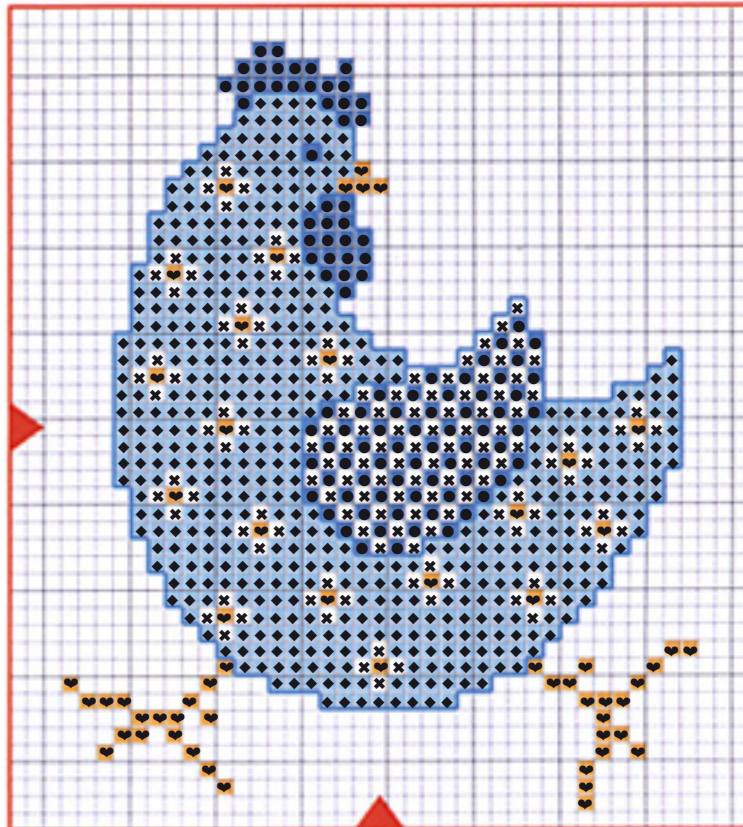

Februar 2009 – blaues Huhn

Größe ca. 17,5 x 17,5 cm – 4 Farben (Anchor/Madeira)

February 2009 – blue chicken

dimension ca. 17,5 x 17,5 cm – 4 colors (Anchor/Madeira)

**Diese Stickvorlage darf ausschließlich kostenlos weitergegeben werden.
Der Verkauf ist untersagt!**

**This stitch chart may only be distributed for free.
It is not allowed to sell this chart!**

Februar 2009 – blaues Huhn

Größe ca. 17,5 x 17,5 cm – 4 Farben (Anchor/Madeira)

February 2009 – blue chicken

dimension ca. 17,5 x 17,5 cm – 4 colors (Anchor/Madeira)

Motiv-Mitte

RICO DESIGN Leinenbänder (11 Fäden/cm), 20 cm, Art. 55.020.1001 oder
RICO DESIGN AIDA Stickband (5,4 Stiche/cm), 20 cm, Art. 54.020.0001

Sticktivist und Garnverbrauch in ganzen Metern:

| Farbe | Symbol | Anchor | Madeira | m |
|---|--------|--------|---------|---|
|  | × × | 1 | 2401 | 2 |
|  | ♥ ♥ | 303 | 0114 | 1 |
|  | ◆ ◆ | 130 | 910 | 4 |
|  | ● ● | 131 | 0911 | 3 |

2-fädig über 2 Gewebefäden sticken/Konturen 1-fädig