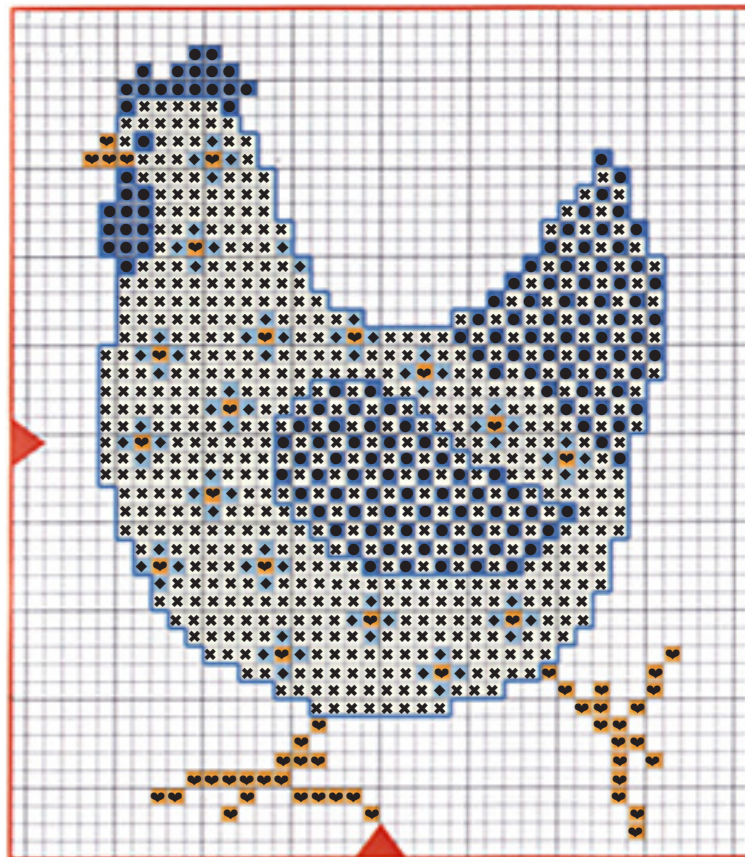

## April 2009 – weißes Huhn

Größe ca. 17,5 x 17,5 cm – 4 Farben (Anchor/Madeira)

## April 2009 – white chicken

dimension ca. 17,5 x 17,5 cm – 4 colors (Anchor/Madeira)

**Diese Stickvorlage darf ausschließlich kostenlos weitergegeben werden.  
Der Verkauf ist untersagt!**

**This stitch chart may only be distributed for free.  
It is not allowed to sell this chart!**

### April 2009 – weißes Huhn

Größe ca. 17,5 x 17,5 cm – 4 Farben (Anchor/Madeira)

### April 2009 – white chicken

dimension ca. 17,5 x 17,5 cm – 4 colors (Anchor/Madeira)

Motiv-Mitte

RICO DESIGN Leinenbänder (11 Fäden/cm), 20 cm, Art. 55.020.1001 oder  
RICO DESIGN AIDA Stickband (5,4 Stiche/cm), 20 cm, Art. 54.020.0001