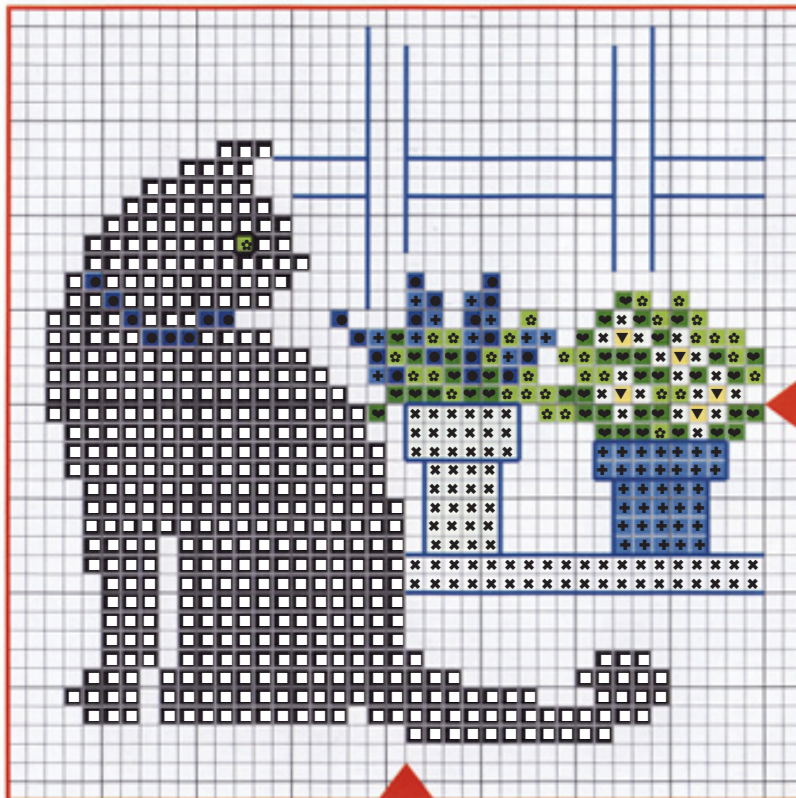

Mai 2009 – Katze am Fenster

Größe ca. 21 x 21 cm – 7 Farben (Anchor/Madeira)

May 2009 – Cat at the window

dimension ca. 21 x 21 cm – 7 colors (Anchor/Madeira)

**Diese Stickvorlage darf ausschließlich kostenlos weitergegeben werden.
Der Verkauf ist untersagt!**

**This stitch chart may only be distributed for free.
It is not allowed to sell this chart!**

Mai 2009 – Katze am Fenster

Größe ca. 21 x 21 cm – 7 Farben (Anchor/Madeira)

May 2009 – Cat at the window

dimension ca. 21 x 21 cm – 7 colors (Anchor/Madeira)

Motiv-Mitte

RICO DESIGN Leinenbänder (11 Fäden/cm), 20 cm, Art. 55.020.1001 oder
RICO DESIGN AIDA Stickband (5,4 Stiche/cm), 20 cm, Art. 54.020.0001

Sticktivist und Garnverbrauch in ganzen Metern:

Farbe	Symbol	Anchor	Madeira	m
	× ×	1	2401	2
	▼ ▼	295	0109	1
	✿ ✿	254	1409	1
	♥ ♥	256	1411	1
	+ +	131	0911	2
	● ●	132	912	2
	■ ■	403	2400	5

2-fädig über 2 Gewebefäden sticken/Konturen 1-fädig