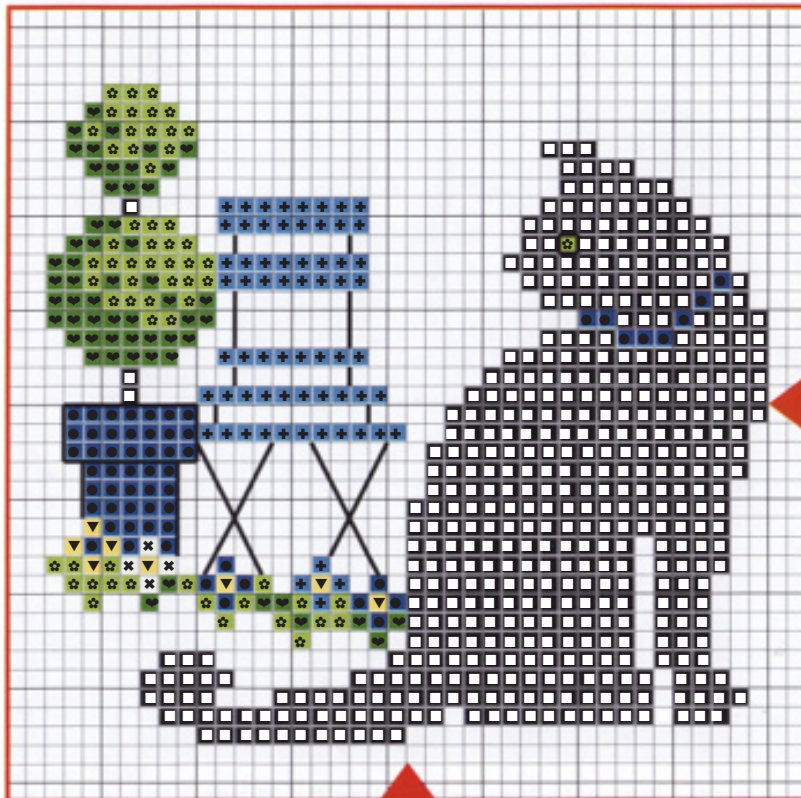

Juni 2009 – Katze mit Stuhl

Größe ca. 21 x 21 cm – 7 Farben (Anchor/Madeira)

June 2009 – Cat with chair

dimension ca. 21 x 21 cm – 7 colors (Anchor/Madeira)

**Diese Stickvorlage darf ausschließlich kostenlos weitergegeben werden.
Der Verkauf ist untersagt!**

**This stitch chart may only be distributed for free.
It is not allowed to sell this chart!**

Juni 2009 – Katze mit Stuhl

Größe ca. 21 x 21 cm – 7 Farben (Anchor/Madeira))

June 2009 – Cat with chair

dimension ca. 21 x 21 cm – 7 colors (Anchor/Madeira)

Motiv-Mitte

RICO DESIGN Leinenbänder (11 Fäden/cm), 20 cm, Art. 55.020.1001 oder
RICO DESIGN AIDA Stickband (5,4 Stiche/cm), 20 cm, Art. 54.020.0001

Sticktivist und Garnverbrauch in ganzen Metern:

Farbe	Symbol	Anchor	Madeira	m
	× ×	1	2401	2
	▼ ▼	295	0109	1
	✿ ✿	254	1409	1
	♥ ♥	256	1411	1
	+ +	131	0911	2
	● ●	132	912	2
	■ ■	403	2400	5

2-fädig über 2 Gewebefäden sticken/Konturen 1-fädig