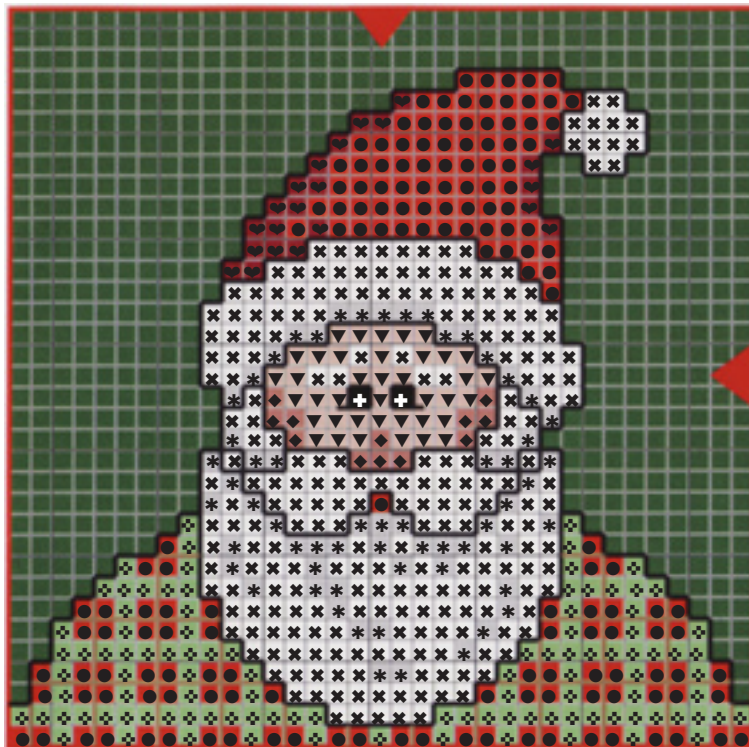

Dezember 2009 – Nikolaus

Größe ca. 10 x 10 cm – 8 Farben (Anchor/Madeira)

December 2009 – Santa Claus

dimension ca. 10 x 10 cm – 8 colors (Anchor/Madeira)

**Diese Stickvorlage darf ausschließlich kostenlos weitergegeben werden.
Der Verkauf ist untersagt!**

**This stitch chart may only be distributed for free.
It is not allowed to sell this chart!**

Dezember 2009 – Nikolaus

Größe ca. 10 x 10 cm – 8 Farben (Anchor/Madeira)

December 2009 – Santa Claus

dimension ca. 10 x 10 cm – 8 colors (Anchor/Madeira)

Motiv-Mitte

RICO DESIGN Leinenbänder (11 Fäden/cm), 20 cm, Art. 55.020.1001 oder
RICO DESIGN AIDA Stickband (5,4 Stiche/cm), 20 cm, Art. 54.020.0001

Sticktwist und Garnverbrauch in ganzen Metern

Farbe	Symbol	Anchor	Madeira	m
	× ×	1	2402	3
	▼ ▼	4146	2309	1
	◆ ◆	8	0304	1
	● ●	46	0210	3
	♥ ♥	47	0510	1
	⊕ ⊕	244	1305	2
	* *	398	1802	1
	+ +	403	2400	1