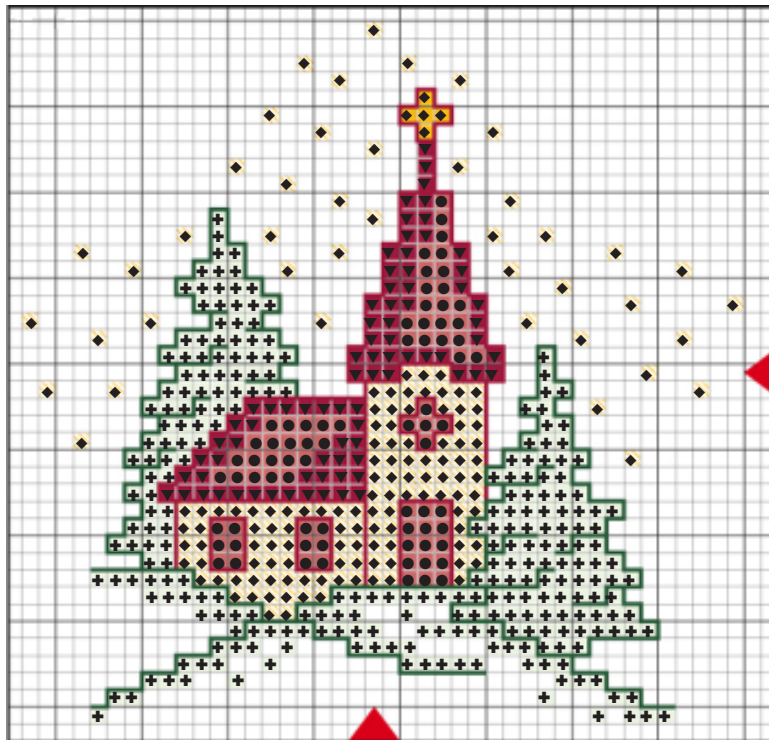

## Dezember 2010 – Kirche im Winter

Größe ca. 14 x 16 cm – 5 Farben (Anchor/Madeira)

## December 2010 – Church at winter

dimension ca. 14 x 16 cm – 5 colors (Anchor/Madeira)

**Diese Stickvorlage darf ausschließlich kostenlos weitergegeben werden.  
Der Verkauf ist untersagt!**

**This stitch chart may only be distributed for free.  
It is not allowed to sell this chart!**

### Dezember 2010 – Kirche im Winter

Größe ca. 14 x 16 cm – 5 Farben (Anchor/Madeira)

### December 2010 – Church at winter

dimension ca. 14 x 16 cm – 5 colors (Anchor/Madeira)

Motiv-Mitte

RICO DESIGN Leinenbänder (11 Fäden/cm), 20 cm, Art. 55.020.1001 oder  
RICO DESIGN AIDA Stickband (5,4 Stiche/cm), 20 cm, Art. 54.020.0001