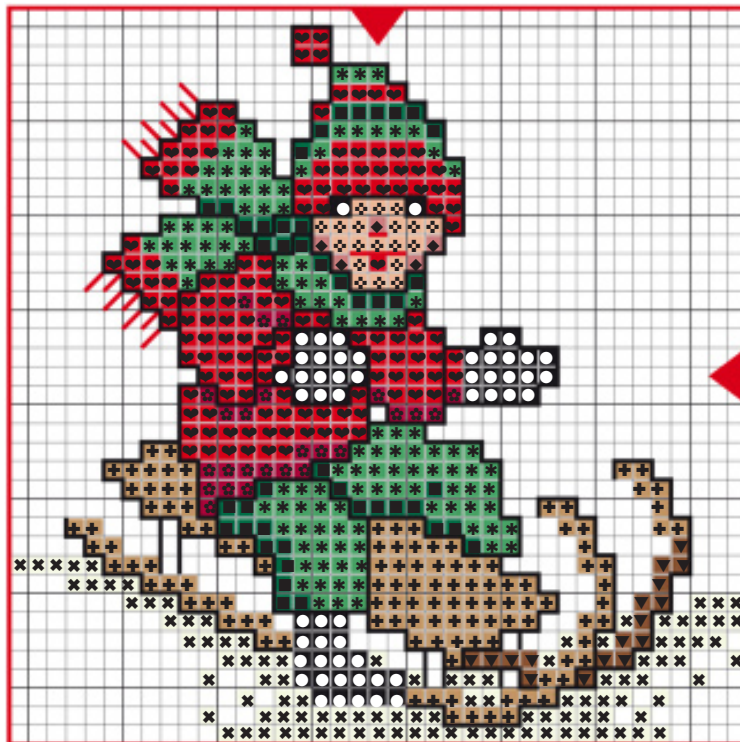

Januar 2011 – Junge auf Schlitten

Größe ca. 10 x 10 cm – 5 Farben (Anchor/Madeira)

January 2011 – boy on sledge

dimension ca. 10 x 10 cm – 5 colors (Anchor/Madeira)

**Diese Stickvorlage darf ausschließlich kostenlos weitergegeben werden.
Der Verkauf ist untersagt!**

**This stitch chart may only be distributed for free.
It is not allowed to sell this chart!**

Januar 2011 – Junge auf Schlitten

Größe ca. 10 x 10 cm – 5 Farben (Anchor/Madeira))

January 2011 – boy on sledge

dimension ca. 10 x 10 cm – 5 colors (Anchor/Madeira)

Motiv-Mitte

RICO DESIGN Leinenbänder (11 Fäden/cm), 20 cm, Art. 55.020.1001 oder
RICO DESIGN AIDA Stickband (5,4 Stiche/cm), 20 cm, Art. 54.020.0001

Sticktwist und Garnverbrauch in ganzen Strängchen

Farbe	Symbol	Anchor	Madeira	Str.
	× ×	1	2401	1
	⊕ ⊕	4146	2309	1
	◆ ◆	1022	0404	1
	♥ ♥	46	0210	1
	⊗ ⊗	47	0510	1
	* *	243	1306	1
	■ ■	218	1313	1
	+ +	369	2010	1
	▼ ▼	370	2009	1
	● ●	403	2400	1

2-fädig über 2 Gewebefäden sticken/Konturen 1-fädig