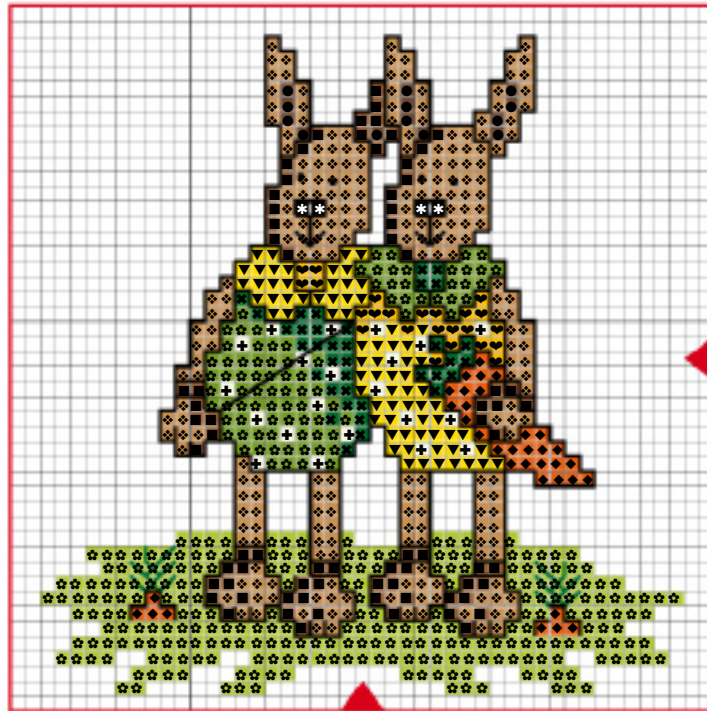

März 2011 – Häschenpaar

Größe ca. 10 x 10 cm – 12 Farben (Anchor/Madeira)

March 2011 – Couple of bunnys

dimension ca. 10 x 10 cm – 12 colors (Anchor/Madeira),

**Diese Stickvorlage darf ausschließlich kostenlos weitergegeben werden.
Der Verkauf ist untersagt!**

**This stitch chart may only be distributed for free.
It is not allowed to sell this chart!**

März 2011 – Häschenpaar

Größe ca. 10 x 10 cm – 12 Farben (Anchor/Madeira)

March 2011 – Couple of bunnys

dimension ca. 10 x 10 cm – 12 colors (Anchor/Madeira)

Motiv-Mitte

RICO DESIGN Leinenbänder (11 Fäden/cm), 20 cm, Art. 55.020.1001 oder
RICO DESIGN AIDA Stickband (5,4 Stiche/cm), 20 cm, Art. 54.020.0001

Sticktwist und Garnverbrauch in ganzen Strängchen

Farbe	Symbol	Anchor	Madeira	Str.
	++	1	2401	1
	▼▼	295	0109	1
	♥♥	298	0107	1
	◆◆	316	0202	1
	✿✿	255	1410	1
	✕✕	257	1412	1
	❖❖	372	2013	1
	■ ■	373	2103	1
	● ●	375	2105	1
	* *	254	1409	1
	❧ ❧	360	2005	1

2-fädig über 2 Gewebefäden sticken/Konturen 1-fädig