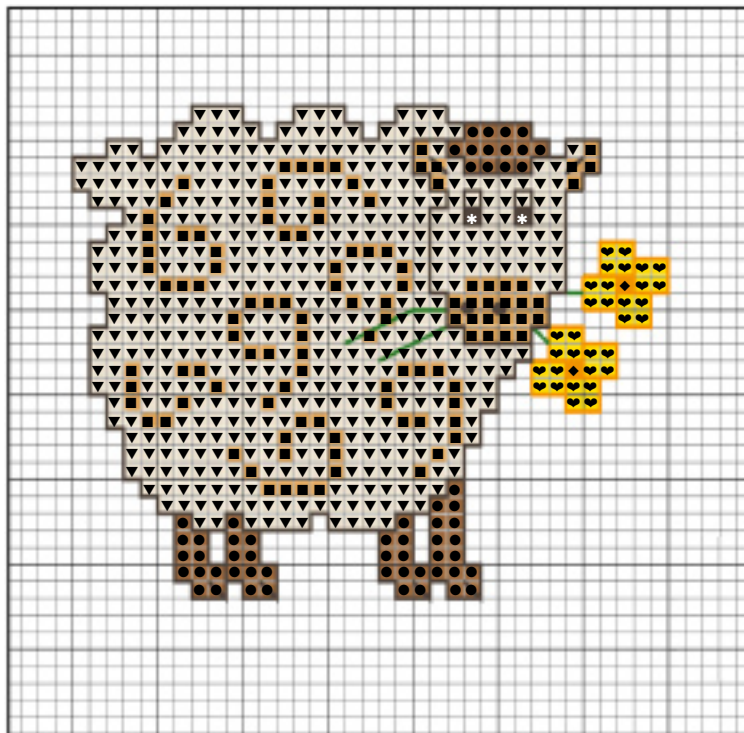

April 2011 – Weißes Schaf

Größe ca. 10 x 10 cm – 7 Farben (Anchor/Madeira)

April 2011 – White sheep

dimension ca. 10 x 10 cm – 7 colors (Anchor/Madeira),

**Diese Stickvorlage darf ausschließlich kostenlos weitergegeben werden.
Der Verkauf ist untersagt!**

**This stitch chart may only be distributed for free.
It is not allowed to sell this chart!**

April 2011 – Weißes Schaf

Größe ca. 10 x 10 cm – 7 Farben (Anchor/Madeira)

April 2011 – White sheep

dimension ca. 10 x 10 cm – 7 colors (Anchor/Madeira),

Motiv-Mitte

RICO DESIGN Leinenbänder (11 Fäden/cm), 20 cm, Art. 55.020.1001 oder
RICO DESIGN AIDA Stickband (5,4 Stiche/cm), 20 cm, Art. 54.020.0001

Sticktwist und Garnverbrauch in ganzen Strängchen

Farbe	Symbol	Anchor	Madeira	Str.
☐	▼ ▼	926	1908	1
☐	♥ ♥	297	0105	1
☐	◆ ◆	314	0203	1
☐	✕ ✕	258	1413	1
☐	■ ■	891	2208	1
☐	● ●	901	2210	1
☐	* *	360	2005	1

2-fädig über 2 Gewebefäden sticken/Konturen 1-fädig