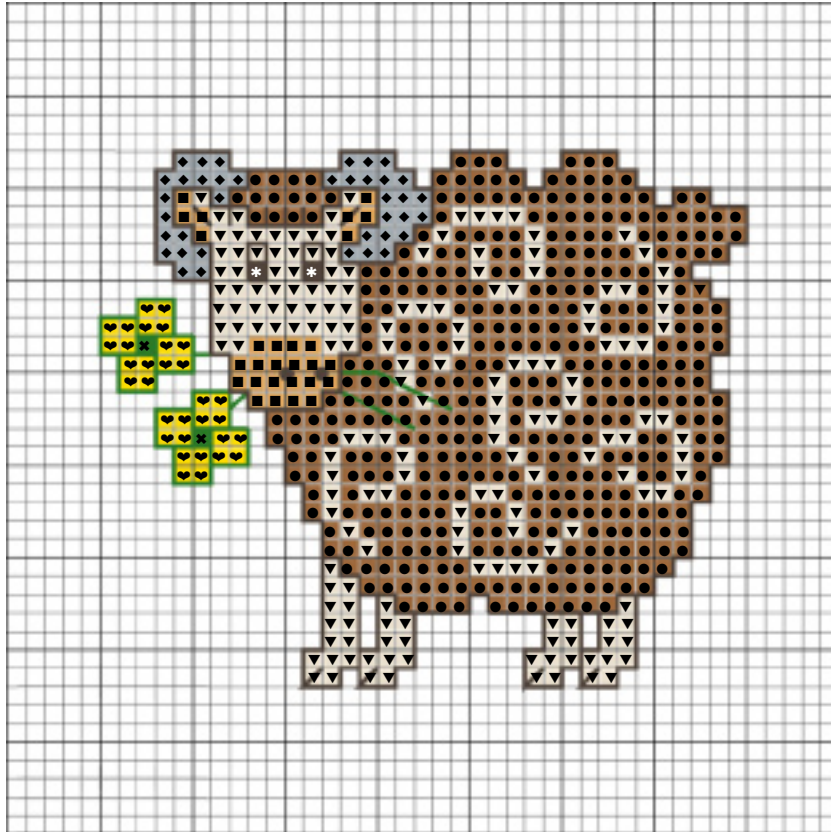

## **Mai 2011 – Braunes Schaf**

Größe ca. 10 x 10 cm – 7 Farben (Anchor/Madeira)

## **May 2011 – Brown sheep**

dimension ca. 10 x 10 cm – 7 colors (Anchor/Madeira),

**Diese Stickvorlage darf ausschließlich kostenlos weitergegeben werden.  
Der Verkauf ist untersagt!**

**This stitch chart may only be distributed for free.  
It is not allowed to sell this chart!**

### Mai 2011 – Braunes Schaf

Größe ca. 10 x 10 cm – 7 Farben (Anchor/Madeira)

### May 2011 – Brown sheep

dimension ca. 10 x 10 cm – 7 colors (Anchor/Madeira),

RICO DESIGN Leinenbänder (11 Fäden/cm), 20 cm, Art. 55.020.1001 oder  
RICO DESIGN AIDA Stickband (5,4 Stiche/cm), 20 cm, Art. 54.020.0001