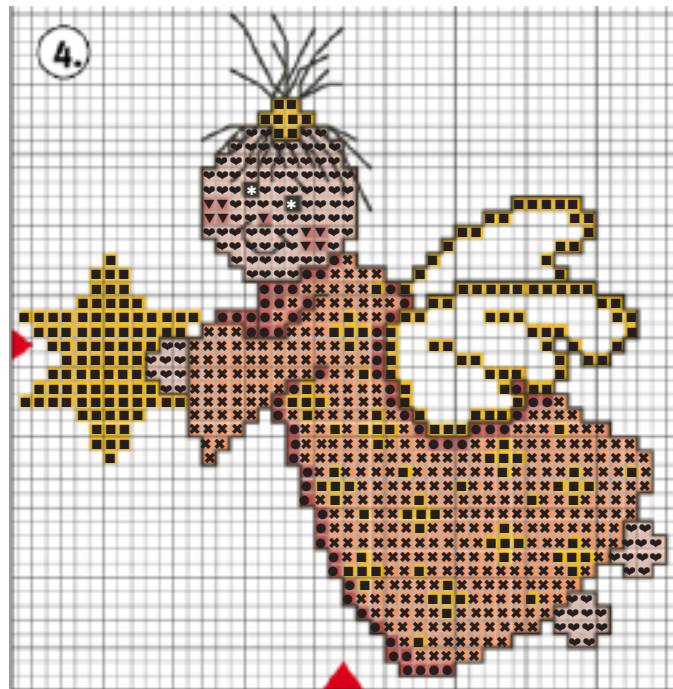

Oktober 2011 - Engel lachsfarben

Größe ca. 10 x 10 cm – 6 Farben (Anchor/Rico Sticktwist)

October 2011 - Angel salmon

dimension ca. 10 x 10 cm – 6 colors (Anchor/Rico Sticktwist)

**Diese Stickvorlage darf ausschließlich kostenlos weitergegeben werden.
Der Verkauf ist untersagt!**

**This stitch chart may only be distributed for free.
It is not allowed to sell this chart!**

Oktober 2011 - Engel lachsfarben

Größe ca. 10 x 10 cm – 6 Farben (Anchor/Rico Sticktwist)

October 2011 - Angel salmon

dimension ca. 10 x 10 cm – 6 colors (Anchor/Rico Sticktwist)

Motiv-Mitte

RICO DESIGN Leinenbänder (11 Fäden/cm), 20 cm, Art. 55.020.1001 oder
RICO DESIGN AIDA Stickband (5,4 Stiche/cm), 20 cm, Art. 54.020.0001

Sticktwist und Garnverbrauch in ganzen Strängchen

Farbe	Symbol	Anchor	Rico Sticktwist	Str.
	♥ ♥	1011	260	1
	▼ ▼	1022	050	1
	× ×	882	264	1
	■ ■	300	010	1
	● ●	884	265	1
	* *	381	282	1

2-fädig über 2 Gewebefäden sticken/Konturen 1-fädig