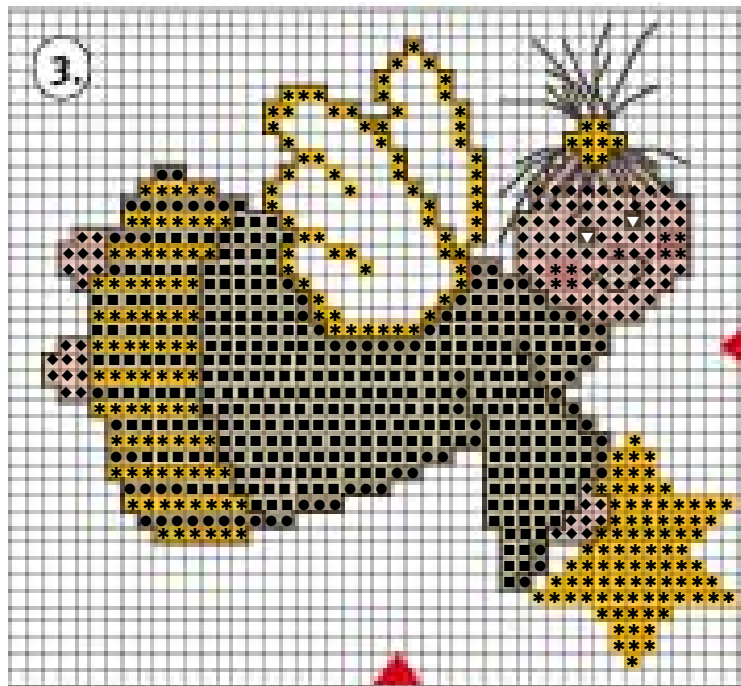

November 2011 - Engel

Größe ca. 10 x 10 cm – 6 Farben (Anchor/Madeira)

November 2011 - Angel

dimension ca. 10 x 10 cm – 6 colors (Anchor/Madeira),

**Diese Stickvorlage darf ausschließlich kostenlos weitergegeben werden.
Der Verkauf ist untersagt!**

**This stitch chart may only be distributed for free.
It is not allowed to sell this chart!**

November 2011 - Engel

Größe ca. 10 x 10 cm – 6 Farben (Anchor/Madeira)

November 2011 - Angel

dimension ca. 10 x 10 cm – 6 colors (Anchor/Madeira),

Motiv-Mitte

RICO DESIGN Leinenbänder (11 Fäden/cm), 20 cm, Art. 55.020.1001 oder
RICO DESIGN AIDA Stickband (5,4 Stiche/cm), 20 cm, Art. 54.020.0001

Sticktwist und Garnverbrauch in ganzen Strängchen

Farbe	Symbol	Anchor	Madeira	Str.
	* *	300	0111	1
	◆ ◆	1011	2308	1
	× ×	1022	0404	1
	■ ■	391	1907	1
	● ●	392	1906	1
	▼ ▼	381	2004	1

2-fädig über 2 Gewebefäden sticken/Konturen 1-fädig