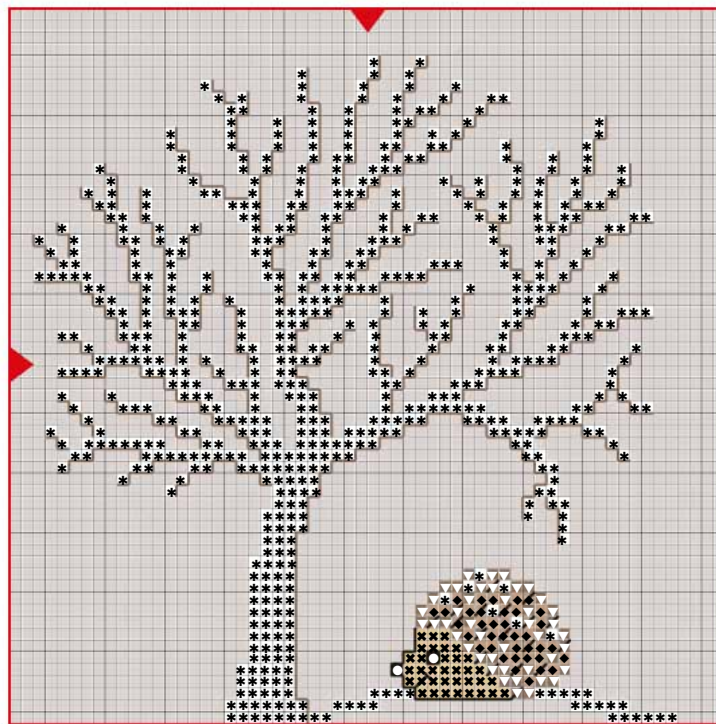

Dezember 2011 - Igel unterm Baum

Größe ca. 15 x 15 cm – 5 Farben (Anchor/Madeira)

December 2011 - Hedgehog under the tree

dimension ca. 15 x 15 cm – 5 colors (Anchor/Madeira)

**Diese Stickvorlage darf ausschließlich kostenlos weitergegeben werden.
Der Verkauf ist untersagt!**

**This stitch chart may only be distributed for free.
It is not allowed to sell this chart!**

Dezember 2011 - Igel unterm Baum

Größe ca. 15 x 15 cm – 5 Farben (Anchor/Madeira)

December 2011 - Hedgehog under the tree

dimension ca. 15 x 15 cm – 5 colors (Anchor/Madeira)

Motiv-Mitte

RICO DESIGN Leinenbänder (11 Fäden/cm), 20 cm, Art. 55.020.1001 oder
RICO DESIGN AIDA Stickband (5,4 Stiche/cm), 20 cm, Art. 54.020.0001

Sticktwist und Garnverbrauch in ganzen Strängchen

Farbe	Symbol	Anchor	rico Sticktwist	Str.
	* *	1	001	4
	x x	372	230	1
	◆ ◆	1084	228	1
	▼ ▼	1086	229	2
	● ●	381	282	1

2-fädig über 2 Gewebefäden sticken/Konturen 1-fädig