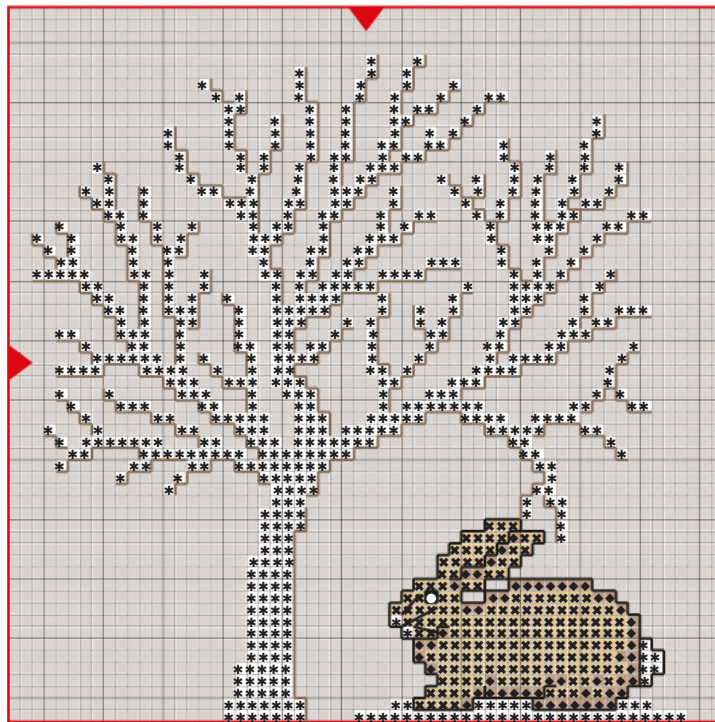

Januar 2012 - Hase unterm Baum

Größe ca. 15 x 15 cm – 5 Farben (Anchor/Madeira)

January 2012 - Hare under the tree

dimension ca. 15 x 15 cm – 5 colors (Anchor/Madeira)

**Diese Stickvorlage darf ausschließlich kostenlos weitergegeben werden.
Der Verkauf ist untersagt!**

**This stitch chart may only be distributed for free.
It is not allowed to sell this chart!**

Januar 2012 - Hase unterm Baum

Größe ca. 15 x 15 cm – 5 Farben (Anchor/Madeira)

January 2012 - Hare under the tree

dimension ca. 15 x 15 cm – 5 colors (Anchor/Madeira)

Motiv-Mitte

RICO DESIGN Leinenbänder (11 Fäden/cm), 20 cm, Art. 55.020.1001 oder
RICO DESIGN AIDA Stickband (5,4 Stiche/cm), 20 cm, Art. 54.020.0001

Sticktwist und Garnverbrauch in ganzen Strängchen

Farbe	Symbol	Anchor	rico Sticktwist	Str.
	* *	1	001	4
	x x	372	230	2
	◆ ◆	1084	228	2
	▼ ▼	1086	229	2
	● ●	381	282	1

2-fädig über 2 Gewebefäden sticken/Konturen 1-fädig