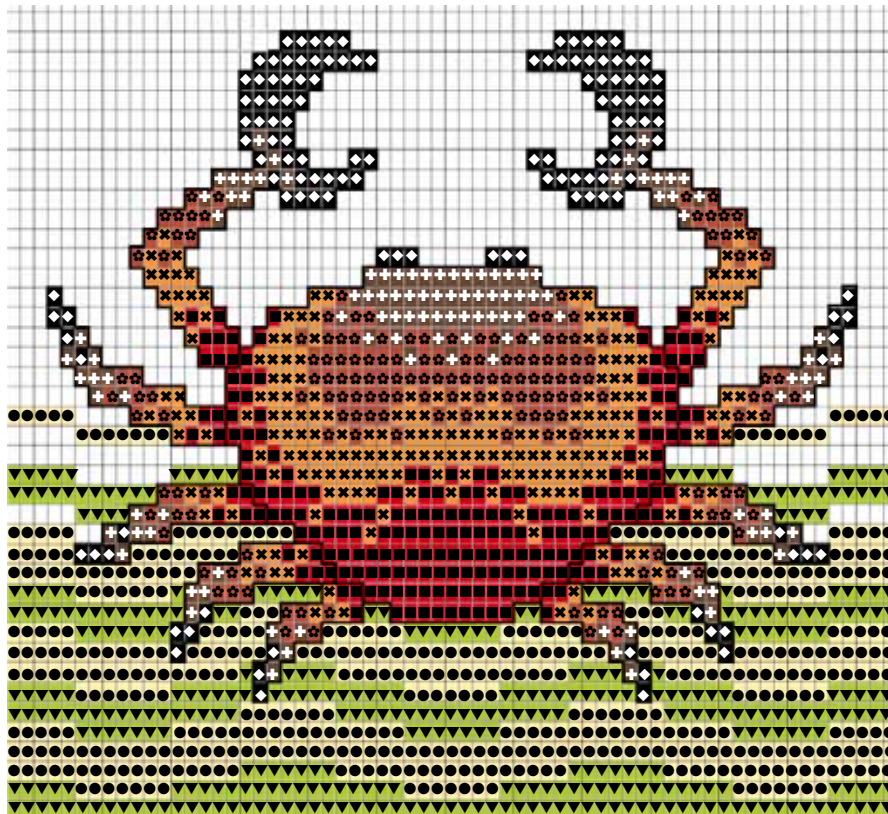

Juli 2012 - Krebs

Größe ca. 10 x 10 cm – 7 Farben (Anchor/RICO DESIGN)

July 2012 - Cancer

Dimension ca. 10 x 10 cm – 7 colors (Anchor/RICO DESIGN)

**Diese Stickvorlage darf ausschließlich kostenlos weitergegeben werden.
Der Verkauf ist untersagt!**

**This stitch chart may only be distributed for free.
It is not allowed to sell this chart!**

Juli 2012 - Krebs

Größe ca. 10 x 10 cm – 7 Farben (Anchor/RICO DESIGN)

July 2012 - Cancer

Dimension ca. 10 x 10 cm – 7 colors (Anchor/RICO DESIGN)

Handtuch, 100% Baumwolle, 50 x 100 cm (20 x 40 inch), mit eingewebtem Aidafeld

Sticktwist und Garnverbrauch in Metern:

Farbe	Symbol	Anchor	RICO Sticktwist	m
	● ●	300	010	11
	▼ ▼	254	204	9
	× ×	323	023	5
	■ ■	333	028	5
	✿ ✿	326	025	11
	+ +	358	280	4
	◆ ◆	381	282	7

2-fädig über 2 Gewebefäden sticken/Konturen 1-fädig