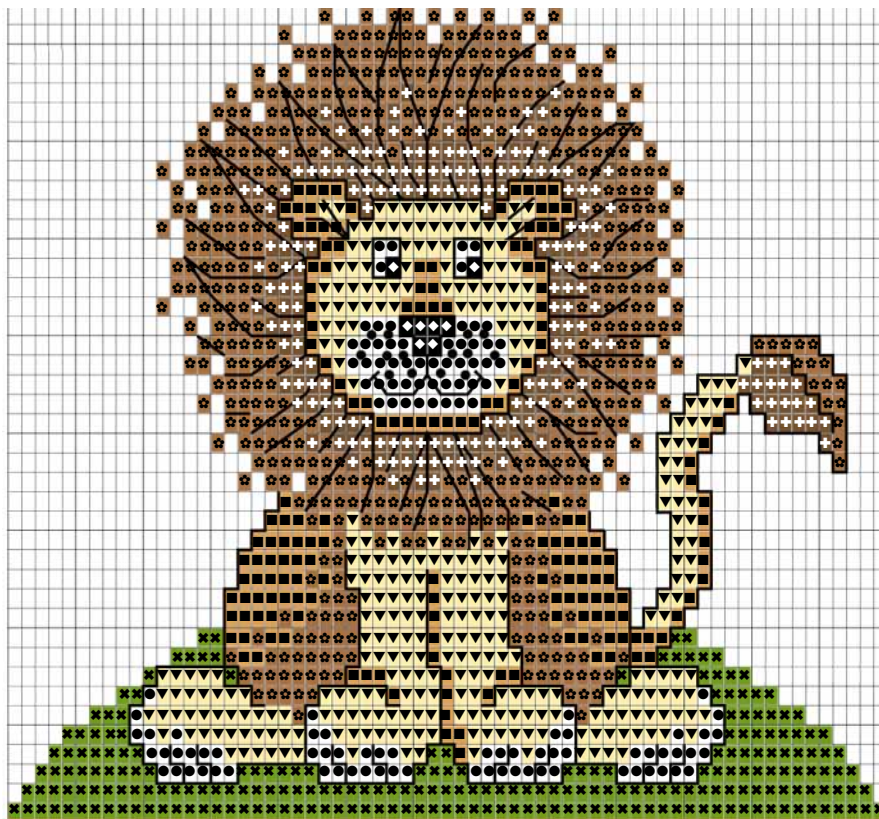

August 2012 - Löwe

Größe ca. 10 x 10 cm – 7 Farben (Anchor/RICO DESIGN)

August 2012 - Lion

Dimension ca. 10 x 10 cm – 7 colors (Anchor/RICO DESIGN)

**Diese Stickvorlage darf ausschließlich kostenlos weitergegeben werden.
Der Verkauf ist untersagt!**

**This stitch chart may only be distributed for free.
It is not allowed to sell this chart!**

August 2012 - Löwe

Größe ca. 10 x 10 cm – 7 Farben (Anchor/RICO DESIGN)

August 2012 - Lion

Dimension ca. 10 x 10 cm – 7 colors (Anchor/RICO DESIGN)

Handtuch, 100% Baumwolle, 50 x 100 cm (20 x 40 inch), mit eingewebtem Aidafeld
Sticktwist und Garnverbrauch in Metern:

Farbe	Symbol	Anchor	RICO Sticktwist	m
	● ●	1	001	4
	▼ ▼	300	010	7
	× ×	255	205	5
	■ ■	891	235	5
	✿ ✿	901	237	19
	+ +	944	234	5
	◆ ◆	381	282	5

2-fädig über 2 Gewebefäden sticken/Konturen 1-fädig