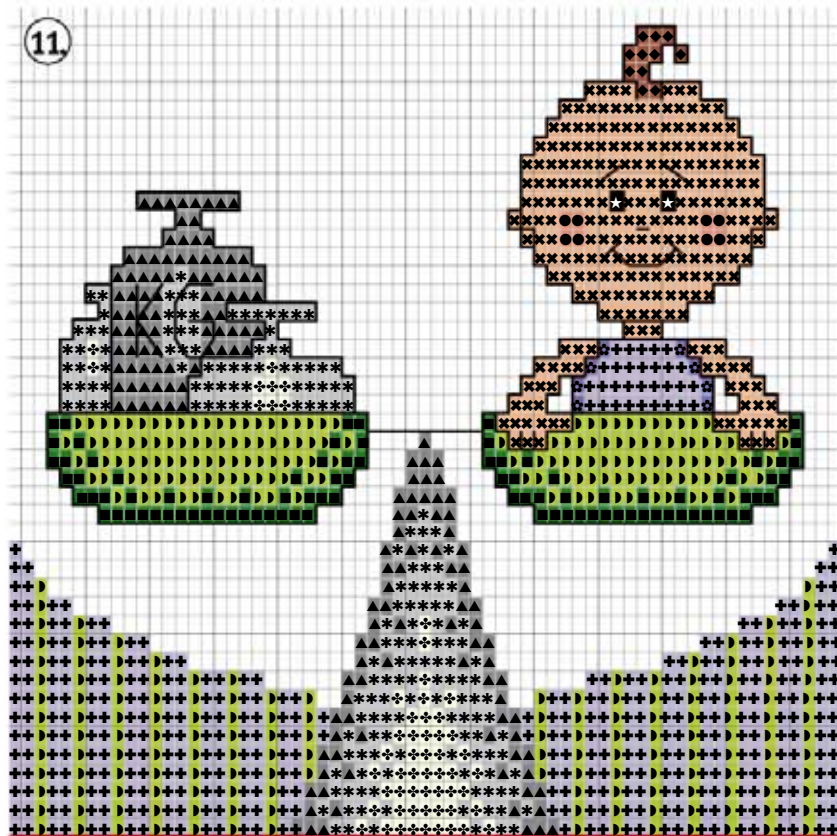

## Oktober 2012 - Waage

Größe ca. 10 x 10 cm – 11 Farben (Anchor/RICO DESIGN)

## Oktober 2012 - Libra

Dimension ca. 10 x 10 cm – 11 colors (Anchor/RICO DESIGN)

**Diese Stickvorlage darf ausschließlich kostenlos weitergegeben werden.  
Der Verkauf ist untersagt!**

**This stitch chart may only be distributed for free.  
It is not allowed to sell this chart!**

### Oktober 2012 - Waage

Größe ca. 10 x 10 cm – 11 Farben (Anchor/RICO DESIGN)

### Oktober 2012 - Libra

Dimension ca. 10 x 10 cm – 11 colors (Anchor/RICO DESIGN)

Handtuch, 100% Baumwolle, 50 x 100 cm (20 x 40 inch), mit eingewebtem Aidafeld

Sticktwist und Garnverbrauch in Metern:

| Farbe | Symbol | Anchor | RICO Sticktwist | m |
|-------|--------|--------|-----------------|---|
|       | ❖ ❖    | 1      | 1               | 3 |
|       | ● ●    | 4146   | 247             | 5 |
|       | × ×    | 8      | 32              | 1 |
|       | ◆ ◆    | 349    | 271             | 2 |
|       | + +    | 108    | 106             | 9 |
|       | ✿ ✿    | 110    | 117             | 7 |
|       | ▷ ▷    | 254    | 204             | 7 |
|       | ■ ■    | 256    | 206             | 3 |
|       | * *    | 234    | 289             | 5 |
|       | ▲ ▲    | 235    | 290             | 4 |
|       | ★ ★    | 381    | 282             | 4 |