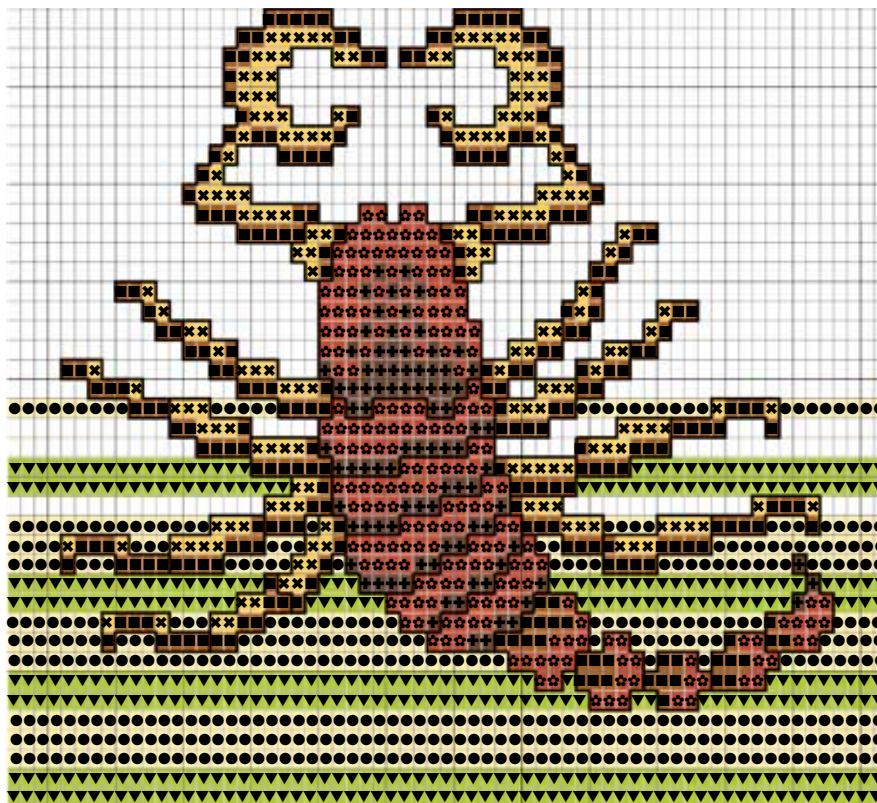

November 2012 - Skorpion

Größe ca. 10 x 10 cm – 7 Farben (Anchor/RICO DESIGN)

November 2012 - Scorpio

Dimension ca. 10 x 10 cm – 7 colors (Anchor/RICO DESIGN)

**Diese Stickvorlage darf ausschließlich kostenlos weitergegeben werden.
Der Verkauf ist untersagt!**

**This stitch chart may only be distributed for free.
It is not allowed to sell this chart!**

November 2012 - Skorpion

Größe ca. 10 x 10 cm – 7 Farben (Anchor/RICO DESIGN)

November 2012 - Scorpio

Dimension ca. 10 x 10 cm – 7 colors (Anchor/RICO DESIGN)

Handtuch, 100% Baumwolle, 50 x 100 cm (20 x 40 inch), mit eingewebtem Aidafeld

Sticktwist und Garnverbrauch in Metern:

Farbe	Symbol	Anchor	RICO Sticktwist	m
	● ●	300	010	11
	▼ ▼	254	204	9
	× ×	891	235	5
	■ ■	1001	243	12
	✿ ✿	884	265	5
	+ +	358	280	4
	◆ ◆	381	282	5

2-fädig über 2 Gewebefäden sticken/Konturen 1-fädig