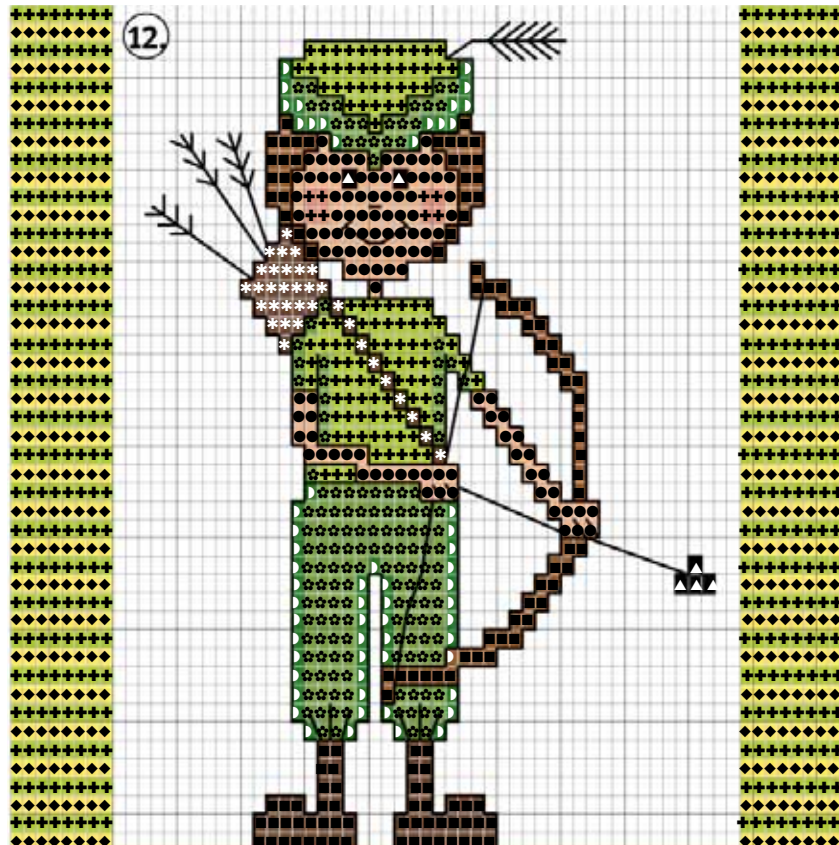

Dezember 2012 - Schütze

Größe ca. 10 x 10 cm – 9 Farben (Anchor/RICO DESIGN)

December 2012 - Sagittarius

Dimension ca. 10 x 10 cm – 9 colors (Anchor/RICO DESIGN)

**Diese Stickvorlage darf ausschließlich kostenlos weitergegeben werden.
Der Verkauf ist untersagt!**

**This stitch chart may only be distributed for free.
It is not allowed to sell this chart!**

Dezember 2012 - Schütze

Größe ca. 10 x 10 cm – 9 Farben (Anchor/RICO DESIGN)

December 2012 - Sagittarius

Dimension ca. 10 x 10 cm – 9 colors (Anchor/RICO DESIGN)

Handtuch, 100% Baumwolle, 50 x 100 cm (20 x 40 inch), mit eingewebtem Aidafeld

Sticktwist und Garnverbrauch in Metern:

Farbe	Symbol	Anchor	RICO Sticktwist	m
	● ●	4146	247	4
	× ×	8	032	1
	◆ ◆	293	005	9
	+ +	254	204	11
	✿ ✿	265	199	4
	▷ ▷	267	201	8
	■ ■	374	232	3
	* *	358	280	3
	▲ ▲	381	282	4

2-fädig über 2 Gewebefäden sticken/Konturen 1-fädig

© Kreuzstich-kreativ, Inh. Doris Jacoby e.K.

Westernstraße 1, 33098 Paderborn, Tel. 01805 - 360 888 (14 Ct./Min.), Fax 01805 - 360 999 (14 Ct./Min.)

E-Mail info@kreuzstich-kreativ.de, www.kreuzstich-kreativ.de