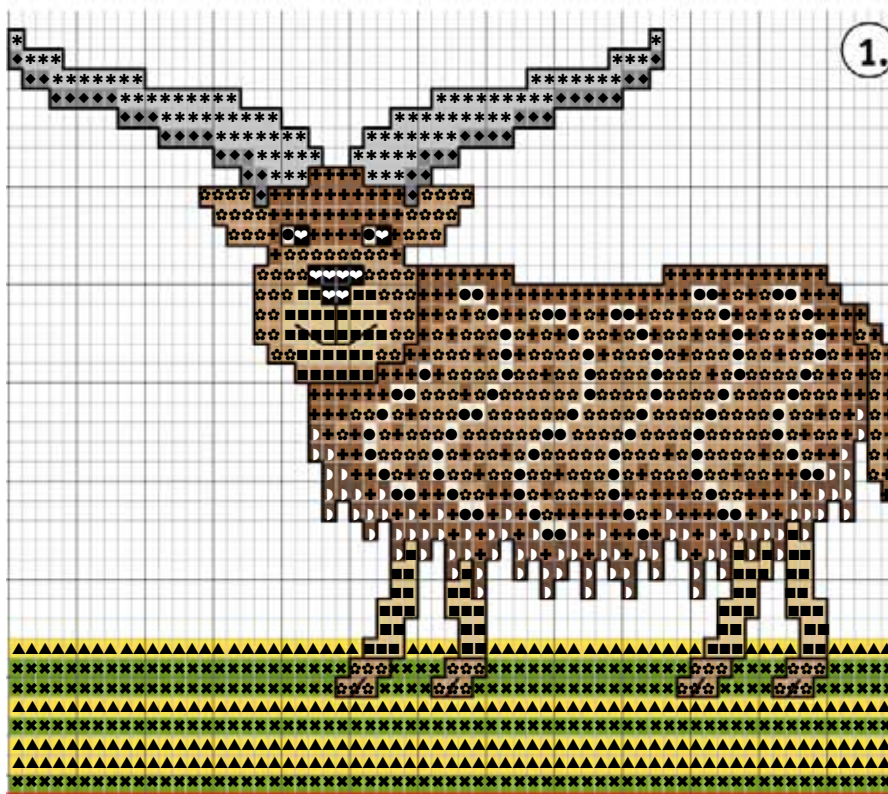

Januar 2013 - Steinbock

Größe ca. 10 x 10 cm – 10 Farben (Anchor/RICO DESIGN)

January 2013 - Capricorn

Dimension ca. 10 x 10 cm – 10 colors (Anchor/RICO DESIGN)

**Diese Stickvorlage darf ausschließlich kostenlos weitergegeben werden.
Der Verkauf ist untersagt!**

**This stitch chart may only be distributed for free.
It is not allowed to sell this chart!**

Januar 2013 - Steinbock

Größe ca. 10 x 10 cm – 10 Farben (Anchor/RICO DESIGN)

January 2013 - Capricorn

Dimension ca. 10 x 10 cm – 10 colors (Anchor/RICO DESIGN)

Handtuch, 100% Baumwolle, 50 x 100 cm (20 x 40 inch), mit eingewebtem Aidafeld

Stickwist und Garnverbrauch in Metern:

Farbe	Symbol	Anchor	RICO Stickwist	m
	● ●	926	003	3
	▲ ▲	293	727	6
	× ×	255	205	5
	■ ■	372	230	3
	✿ ✿	373	231	7
	+ +	375	233	12
	▷ ▷	358	280	3
	* *	397	291	3
	◆ ◆	399	293	3
	♥ ♥	381	282	4