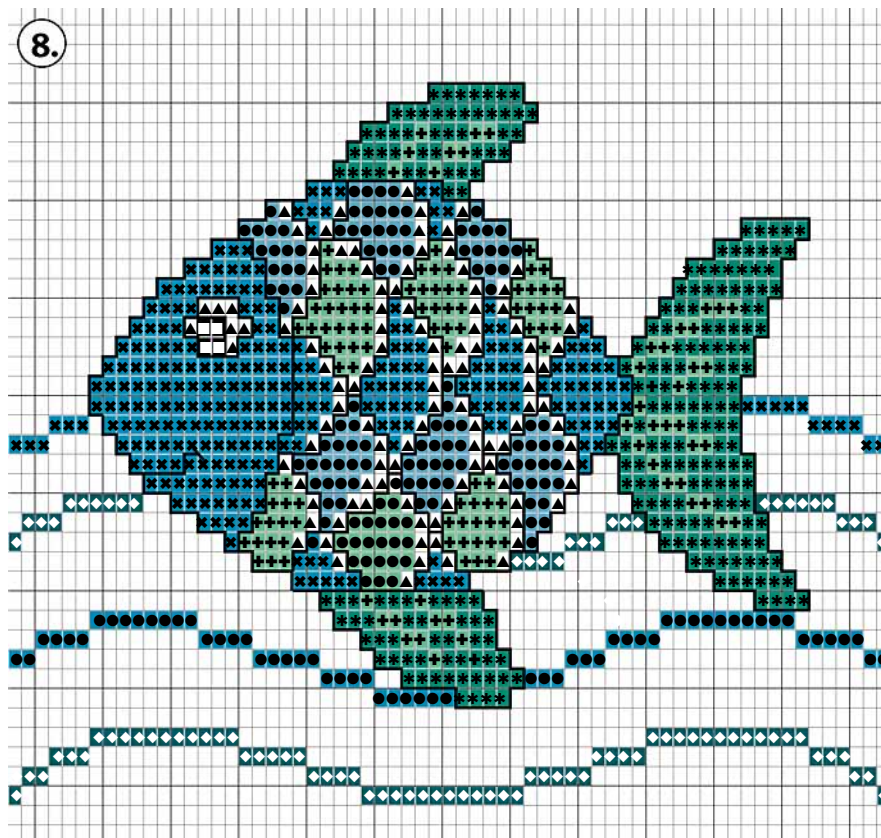

## März 2013 - Fische

Größe ca. 10 x 10 cm – 7 Farben (Anchor/RICO DESIGN)

## March 2013 - Pisces

Dimension ca. 10 x 10 cm – 7 colors (Anchor/RICO DESIGN)

**Diese Stickvorlage darf ausschließlich kostenlos weitergegeben werden.  
Der Verkauf ist untersagt!**

**This stitch chart may only be distributed for free.  
It is not allowed to sell this chart!**

### März 2013 - Fische

Größe ca. 10 x 10 cm – 7 Farben (Anchor/RICO DESIGN)

### March 2013 - Pisces

Dimension ca. 10 x 10 cm – 7 colors (Anchor/RICO DESIGN)

Handtuch, 100% Baumwolle, 50 x 100 cm (20 x 40 inch), mit eingewebtem Aidafeld

Sticktwist und Garnverbrauch in Metern:

Farbe	Symbol	Anchor	RICO Sticktwist	m
	▲ ▲	1	1	4
	● ●	160	144	4
	× ×	161	145	8
	◆ ◆	169	150	9
	+ +	185	160	4
	* *	187	161	5
	■ ■	381	282	4