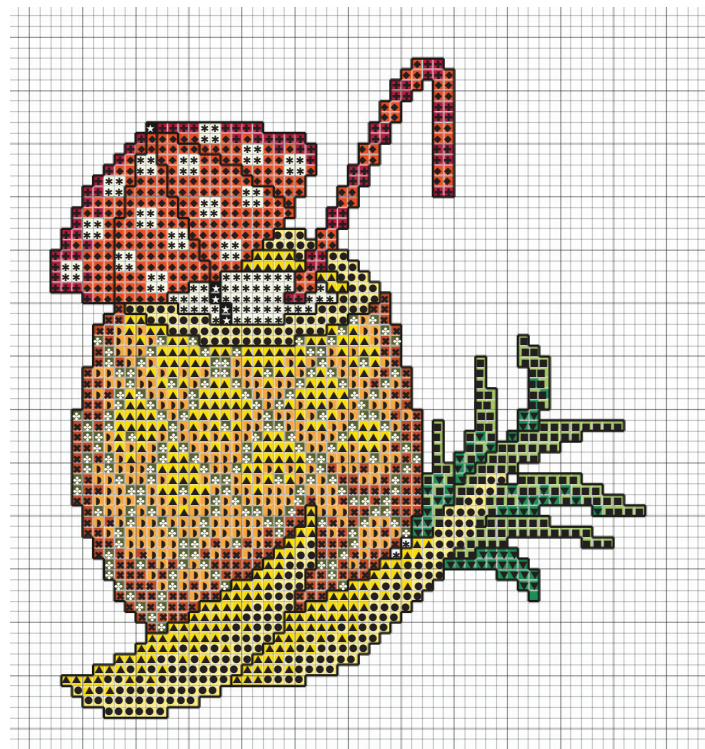

Mai 2013 - Ananas

Größe ca. 10 x 15 cm – 7 Farben (Anchor/RICO DESIGN)

May 2013 - Pineapple

Dimension ca. 10 x 15 cm – 7 colors (Anchor/RICO DESIGN)

**Diese Stickvorlage darf ausschließlich kostenlos weitergegeben werden.
Der Verkauf ist untersagt!**

**This stitch chart may only be distributed for free.
It is not allowed to sell this chart!**

Mai 2013 - Ananas

Größe ca. 10 x 15 cm – 7 Farben (Anchor/RICO DESIGN)

May 2013 - Pineapple

Dimension ca. 10 x 15 cm – 7 colors (Anchor/RICO DESIGN)

Handtuch, 100% Baumwolle, 50 x 100 cm (20 x 40 inch), mit eingewebtem Aidafeld
Stickwist und Garnverbrauch in Metern:

Farbe	Symbol	Anchor	RICO Stickwist	m
	* *	1	001	3
	● ●	292	004	4
	▲ ▲	301	011	4
	▷ ▷	302	012	3
	× ×	1001	243	3
	◆ ◆	35	038	4
	+ +	47	040	3
	■ ■	265	199	3
	▼ ▼	267	201	3
	♣ ♣	845	214	3
	★ ★	403	296	3