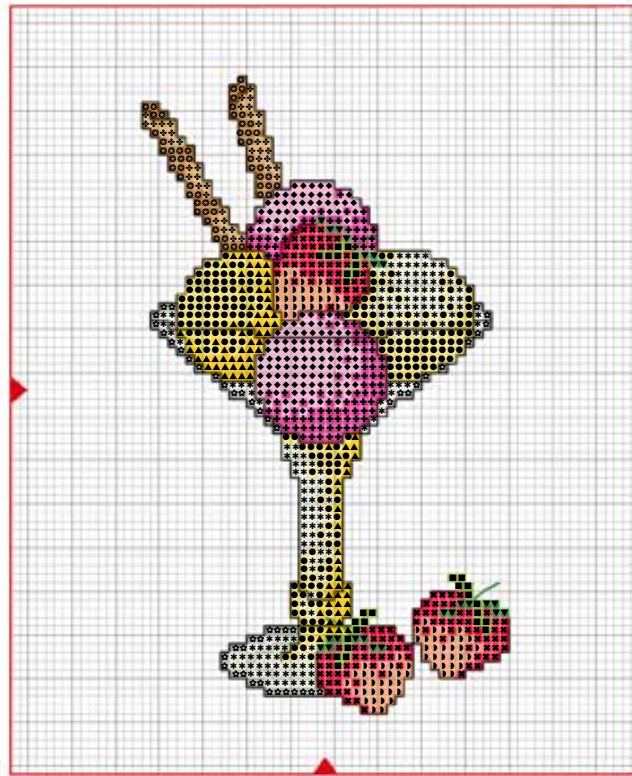

Juni 2013 - Erdbeereis

Größe ca. 10 x 15 cm – 13 Farben (Anchor/RICO DESIGN)

June 2013 - Strawberry ice cream

Dimension ca. 10 x 15 cm – 13 colors (Anchor/RICO DESIGN)

**Diese Stickvorlage darf ausschließlich kostenlos weitergegeben werden.
Der Verkauf ist untersagt!**

**This stitch chart may only be distributed for free.
It is not allowed to sell this chart!**

Juni 2013 - Erdbeereis

Größe ca. 10 x 15 cm – 13 Farben (Anchor/RICO DESIGN)

June 2013 - Strawberry ice cream

Dimension ca. 10 x 15 cm – 13 colors (Anchor/RICO DESIGN)

Handtuch, 100% Baumwolle, 50 x 100 cm (20 x 40 inch), mit eingewebtem Aidafeld
Sticktwist und Garverbrauch in Metern:

Farbe	Symbol	Anchor	RICO Sticktwist	m
	* *	1	001	2
	● ●	293	005	3
	▲ ▲	297	007	2
	▷ ▷	328	026	2
	× ×	35	038	3
	◆ ◆	36	059	3
	+ +	38	060	3
	■ ■	255	205	2
	▼ ▼	258	207	2
	♣ ♣	362	239	2
	⊗ ⊗	1046	241	2
	⊗ ⊗	397	291	2
	★ ★	403	296	2