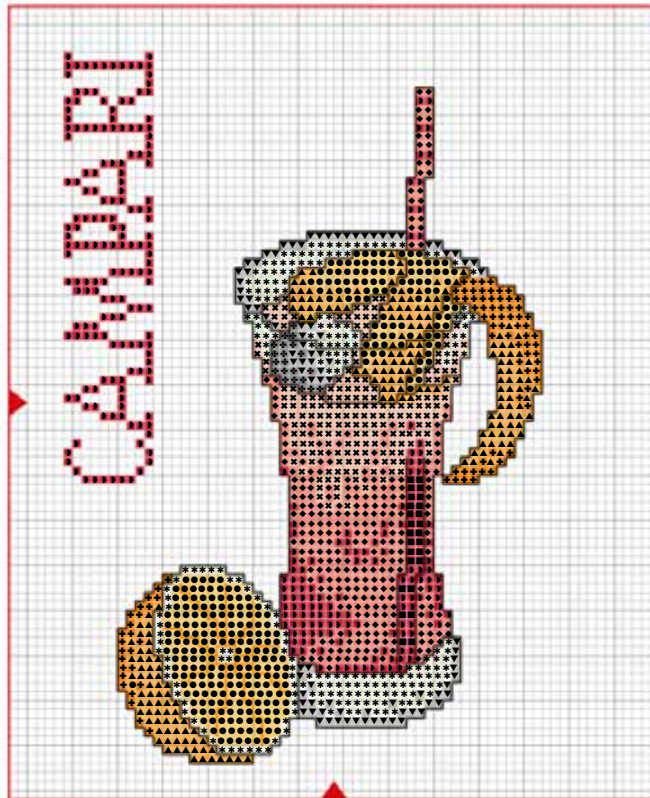

## August 2013 - Campari

Größe ca. 10 x 15 cm – 11 Farben (Anchor/RICO DESIGN)

## August 2013 - Campari

Dimension ca. 10 x 15 cm – 11 colors (Anchor/RICO DESIGN)

**Diese Stickvorlage darf ausschließlich kostenlos weitergegeben werden.  
Der Verkauf ist untersagt!**

**This stitch chart may only be distributed for free.  
It is not allowed to sell this chart!**

### August 2013 - Campari

Größe ca. 10 x 15 cm – 11 Farben (Anchor/RICO DESIGN)

### August 2013 - Campari

Dimension ca. 10 x 15 cm – 11 colors (Anchor/RICO DESIGN)

Handtuch, 100% Baumwolle, 50 x 100 cm (20 x 40 inch), mit eingewebtem Aidafeld  
Stickwist und Garnverbrauch in Metern: