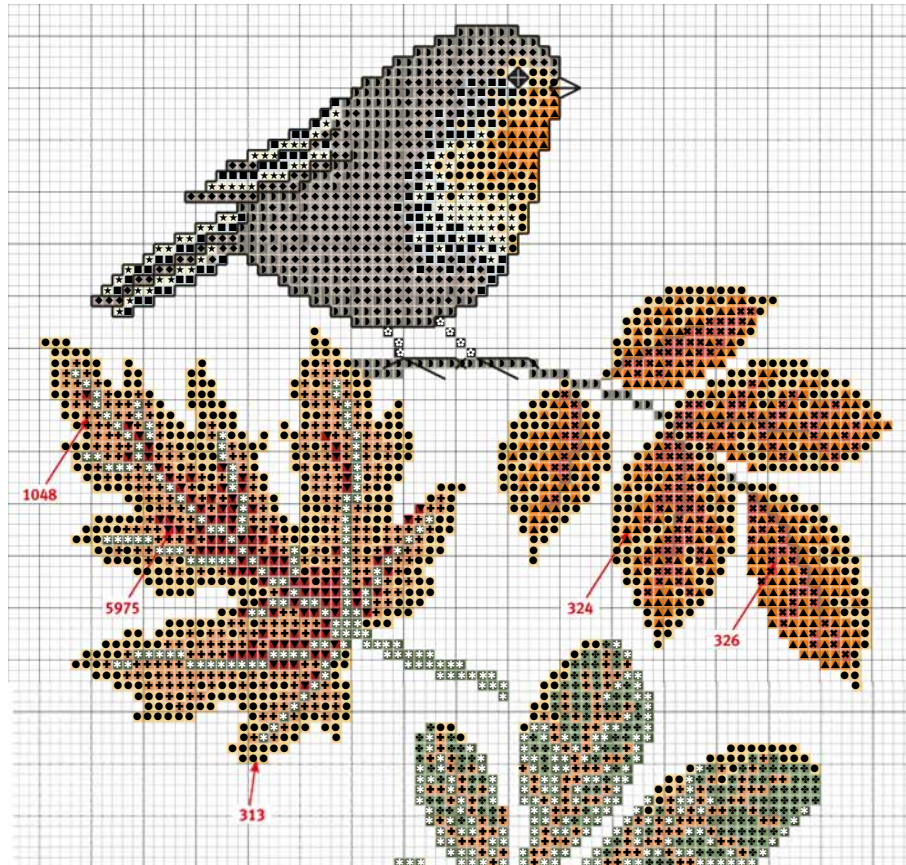

November 2013 - Rotkehlchen

Größe ca. 30 x 51 cm – 13 Farben (Anchor/RICO DESIGN)

November 2013 - Robin Redbreast

Dimension ca. 30 x 51 cm – 13 colors (Anchor/RICO DESIGN)

**Diese Stickvorlage darf ausschließlich kostenlos weitergegeben werden.
Der Verkauf ist untersagt!**

**This stitch chart may only be distributed for free.
It is not allowed to sell this chart!**

November 2013 - Rotkehlchen

Größe ca. 30 x 51 cm – 13 Farben (Anchor/RICO DESIGN)

Bild, 100% Baumwolle, 30 x 51 cm (12 x 20 inch), mit eingewebtem Aidafeld

Sticktwist und Garnverbrauch in Metern:

Farbe	Symbol	Anchor	RICO	Sticktwist	m
	★ ★	2	002		1
	● ●	313	015		5
	▲ ▲	324	024		3
	× ×	326	025		2
	+ +	1048	268		4
	▼ ▼	5975	244		2
	❖ ❖	843	213		2
	* *	845	214		3
	◆ ◆	392	284		3
	◐ ◐	393	285		2
	■ ■	398	126		2
	✿ ✿	360	296		1