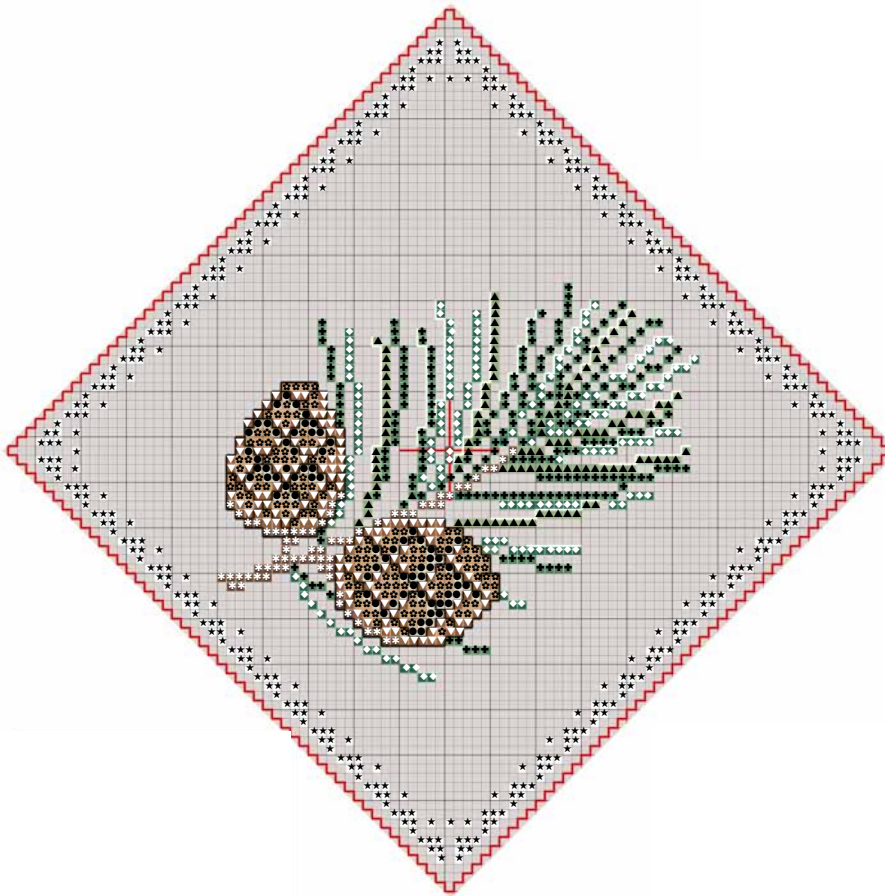

Dezember 2013 - Zapfen

Größe ca. 40 x 40 cm – 9 Farben (Anchor/RICO DESIGN)

December 2013 - Fir Cone

Dimension ca. 40 x 40 cm – 9 colors (Anchor/RICO DESIGN)

**Diese Stickvorlage darf ausschließlich kostenlos weitergegeben werden.
Der Verkauf ist untersagt!**

**This stitch chart may only be distributed for free.
It is not allowed to sell this chart!**

Dezember 2013 - Zapfen

Größe ca. 40 x 40 cm – 9 Farben (Anchor/RICO DESIGN)

December 2013 - Fir Cone

Dimension ca. 40 x 40 cm – 9 colors (Anchor/RICO DESIGN)

Tischläufer, 100% Baumwolle, 42 x 132 cm (17 x 52 inch), mit eingewebtem Aidafeld

Stickwist und Garnverbrauch in Metern:

Farbe	Symbol	Anchor	RICO Stickwist	m
	★ ★	1	002	24
	● ●	926	003	4
	▲ ▲	858	184	4
	+ +	860	186	8
	◆ ◆	862	188	4
	✿ ✿	373	231	5
	▼ ▼	375	233	4
	* *	358	280	4
	■ ■	381	292	3