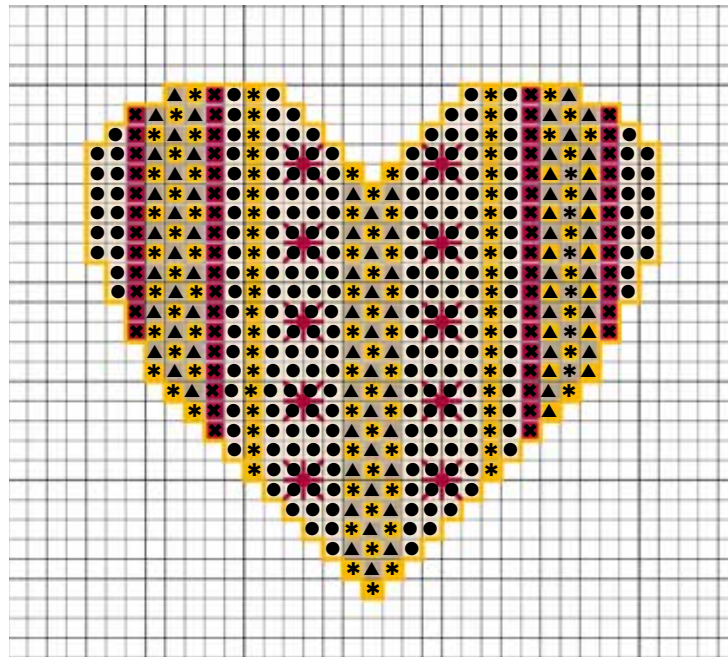

Dezember 2014 - Herz längst gestreift

Größe ca. 7 x 7 cm – 4 Farben (Anchor/RICO DESIGN)

December 2014 - Heart upright striped

Dimension ca. 7 x 7 cm – 4 colors (Anchor/RICO DESIGN)

**Diese Stickvorlage darf ausschließlich kostenlos weitergegeben werden.
Der Verkauf ist untersagt!**

**This stitch chart may only be distributed for free.
It is not allowed to sell this chart!**

Dezember 2014 - Herz längst gestreift

Größe ca. 7 x 7 cm – 4 Farben (Anchor/RICO DESIGN)

December 2014 - Heard upright striped

Dimension ca. 7 x 7 cm – 4 colors (Anchor/RICO DESIGN)

Tischband, 27,5 x 179 cm (11 x 70 inch),

Stickwist und Garnverbrauch in Metern:

Farbe	Symbol	Anchor	RICO Stickwist	m
	● ●	2	2	1
	▲ ▲	391	391	1
	✕ ✕	47	40	1
	* *	300 REFLECTA		1

4-fädig sticken/Konturen 1-fädig