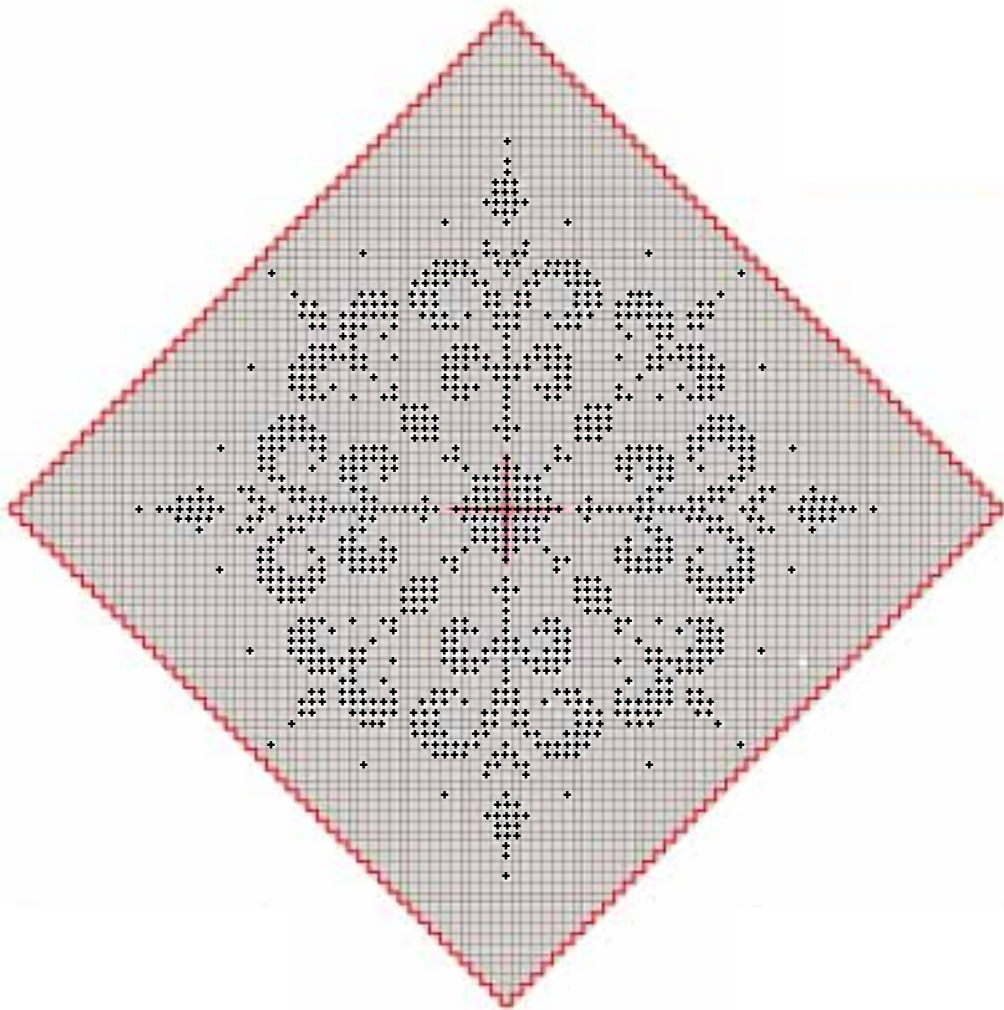

Januar 2014 - Eiskristall 1

Größe ca. 40 x 40 cm – 1 Farbe (Anchor/RICO DESIGN)

January 2014 - Ice Crystal 1

Dimension ca. 40 x 40 cm – 1 color (Anchor/RICO DESIGN)

**Diese Stickvorlage darf ausschließlich kostenlos weitergegeben werden.
Der Verkauf ist untersagt!**

**This stitch chart may only be distributed for free.
It is not allowed to sell this chart!**

Januar 2014 - Eiskristall 1

Größe ca. 40 x 40 cm – 1 Farbe (Anchor/RICO DESIGN)

January 2014 - Ice Crystal 1

Dimension ca. 40 x 40 cm – 1 color (Anchor/RICO DESIGN)

Tischläufer, 100% Baumwolle, 42 x 132 cm (17 x 52 inch), mit eingewebtem Aidafeld
Sticktwist und Garnverbrauch in Metern:

Farbe	Symbol	Anchor	RICO Sticktwist	m
<input type="checkbox"/>	✚ ✚	1	001	6

2-fädig über 2 Gewebefäden sticken/Konturen 1-fädig