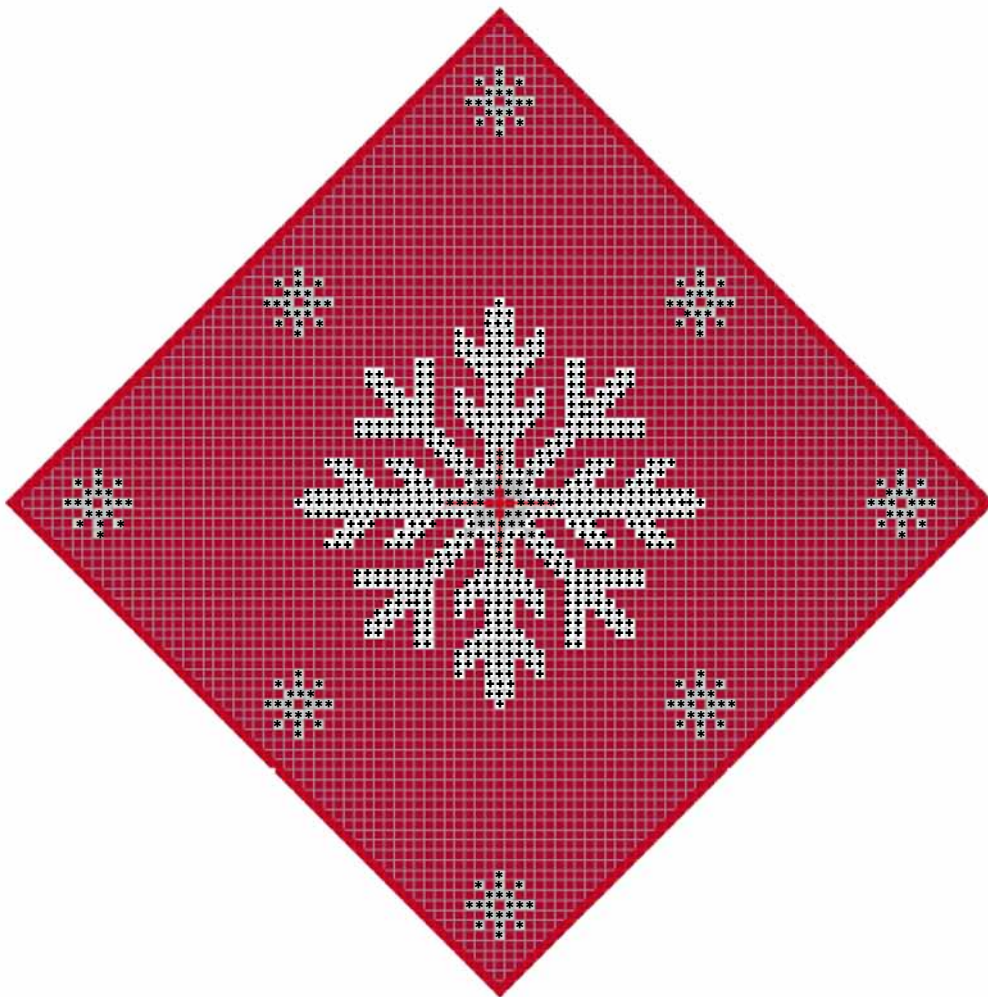

## Februar 2014 - Eiskristall 2

Größe ca. 40 x 40 cm – 1 Farbe (Anchor/RICO DESIGN)

## February 2014 - Ice Crystal 2

Dimension ca. 40 x 40 cm – 1 color (Anchor/RICO DESIGN)

**Diese Stickvorlage darf ausschließlich kostenlos weitergegeben werden.  
Der Verkauf ist untersagt!**

**This stitch chart may only be distributed for free.  
It is not allowed to sell this chart!**

**Februar 2014 - Eiskristall 2**

Größe ca. 40 x 40 cm – 1 Farbe (Anchor/RICO DESIGN)

**February 2014 - Ice Crystal 2**

Dimension ca. 40 x 40 cm – 1 color (Anchor/RICO DESIGN)

Tischläufer, 100% Baumwolle, 42 x 132 cm (17 x 52 inch), mit eingewebtem Aidafeld  
Sticktwist und Garnverbrauch in Metern:

Farbe	Symbol	Anchor	RICO Sticktwist	m
	+	397	291	3
	*	301	Reflecta Silber	19

2-fädig über 2 Gewebefäden sticken/Konturen 1-fädig