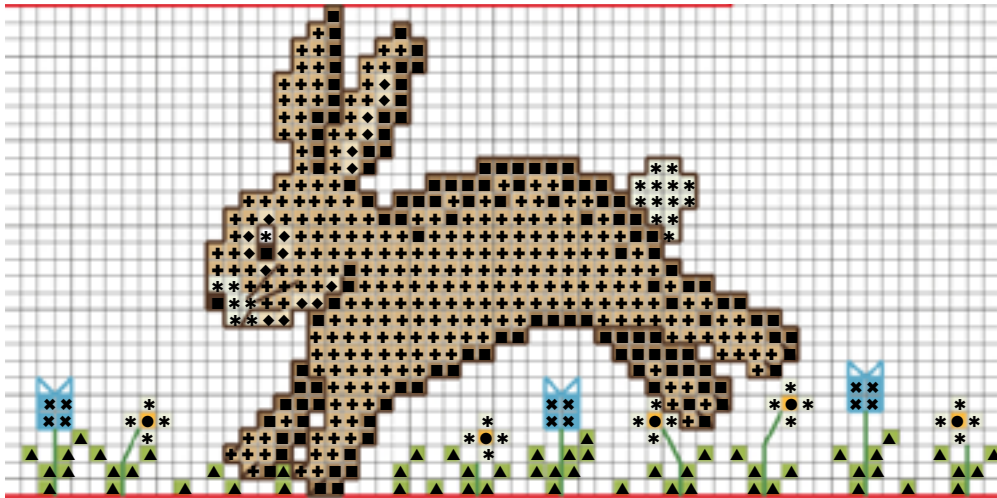

April 2014 - Oster Ambiente 2

Größe ca. 45 x 100 cm – 9 Farben (Anchor/RICO DESIGN)

April 2014 - Easter Ambiente 2

Dimension ca. 45 x 100 cm – 9 colors (Anchor/RICO DESIGN)

**Diese Stickvorlage darf ausschließlich kostenlos weitergegeben werden.
Der Verkauf ist untersagt!**

**This stitch chart may only be distributed for free.
It is not allowed to sell this chart!**

April 2014 - Oster Ambiente 2

Größe ca. 45 x 100 cm – 9 Farben (Anchor/RICO DESIGN)

April 2014 - Easter Ambiente 2

Tischläufer, 100% Baumwolle, 45 x 100 cm (18 x 39 inch), mit eingewebtem Aidafeld
Sticktivist und Garnverbrauch in Metern:

Farbe	Symbol	Anchor	RICO Sticktwist	m
	* *	1	001	5
	● ●	302	012	3
	▲ ▲	265	199	7
	◐ ◐	257	207	3
	× ×	161	145	4
	◆ ◆	387	273	4
	+ +	372	230	24
	■ ■	373	231	11
	▼ ▼	358	280	4

4-fädig sticken/Konturen 1-fädig