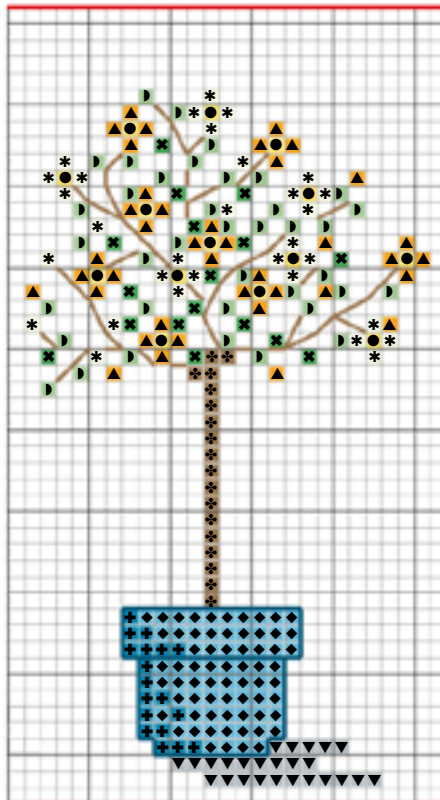

Mai 2014 - Frühlingsflair

Größe ca. 90 x 90 cm – 10 Farben (Anchor/RICO DESIGN)

May 2014 - Spring intuition

Dimension ca. 90 x 90 cm – 10 colors (Anchor/RICO DESIGN)

**Diese Stickvorlage darf ausschließlich kostenlos weitergegeben werden.
Der Verkauf ist untersagt!**

**This stitch chart may only be distributed for free.
It is not allowed to sell this chart!**

Mai 2014 - Frühlingsflair

Größe ca. 90 x 90 cm – 10 Farben (Anchor/RICO DESIGN)

May 2014 - Spring intuition

Dimension ca. 90 x 90 cm – 10 colors (Anchor/RICO DESIGN)

Tischdecke, 100% Baumwolle, 90 x 90 cm (35 x 35 inch), mit eingewebtem Aidafeld

Stickwist und Garnverbrauch in Metern:

Farbe	Symbol	Anchor	RICO Stickwist	m
	* *	1	001	3
	● ●	301	011	1
	▲ ▲	303	013	1
	▷ ▷	240	195	3
	✕ ✕	242	180	1
	◆ ◆	160	144	2
	++	161	145	3
	■ ■	162	146	1
	▼ ▼	397	291	1
	♣ ♣	373	231	1