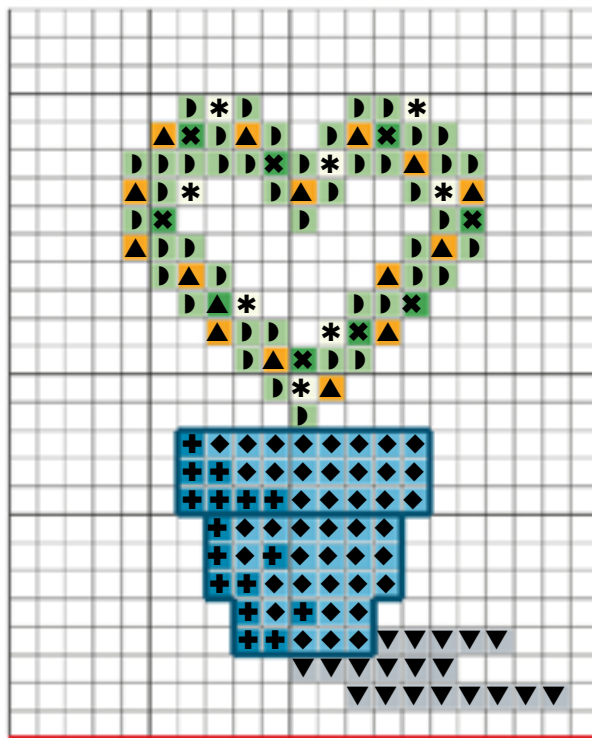

Juli 2014 - Frühlingsflair 3

Größe ca. 90 x 90 cm – 10 Farben (Anchor/RICO DESIGN)

July 2014 - Spring intuition 3

Dimension ca. 90 x 90 cm – 10 colors (Anchor/RICO DESIGN)

**Diese Stickvorlage darf ausschließlich kostenlos weitergegeben werden.
Der Verkauf ist untersagt!**

**This stitch chart may only be distributed for free.
It is not allowed to sell this chart!**

Juli 2014 - Frühlingsflair 3

Größe ca. 90 x 90 cm – 10 Farben (Anchor/RICO DESIGN)

July 2014 - Spring intuition 3

Dimension ca. 90 x 90 cm – 10 colors (Anchor/RICO DESIGN)

Tischdecke, 100% Baumwolle, 90 x 90 cm (35 x 35 inch), mit eingewebtem Aidafeld

Stickwist und Garnverbrauch in Metern:

Farbe	Symbol	Anchor	RICO Stickwist	m
	* *	1	001	3
	● ●	301	011	1
	▲ ▲	303	013	1
	▷ ▷	240	195	3
	✕ ✕	242	180	1
	◆ ◆	160	144	2
	+ +	161	145	3
	■ ■	162	146	1
	▼ ▼	397	291	1
	♣ ♣	373	231	1