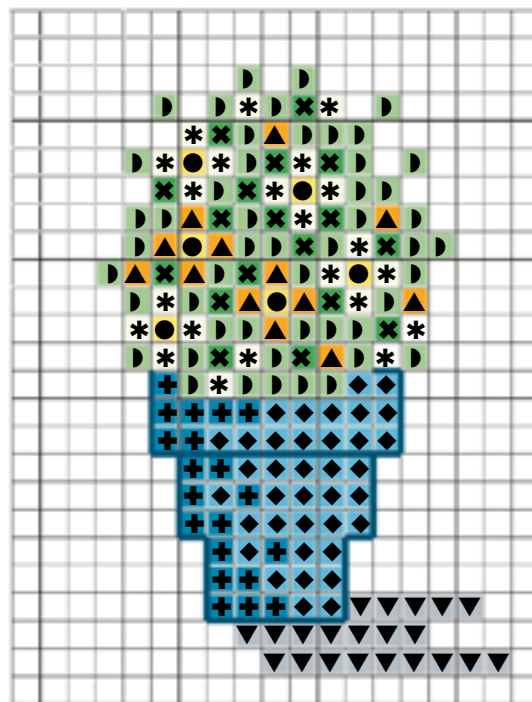

August 2014 - Frühlingsflair 4

Größe ca. 90 x 90 cm – 10 Farben (Anchor/RICO DESIGN)

August 2014 - Spring intuition 4

Dimension ca. 90 x 90 cm – 10 colors (Anchor/RICO DESIGN)

**Diese Stickvorlage darf ausschließlich kostenlos weitergegeben werden.
Der Verkauf ist untersagt!**

**This stitch chart may only be distributed for free.
It is not allowed to sell this chart!**

August 2014 - Frühlingsflair 4

Größe ca. 90 x 90 cm – 10 Farben (Anchor/RICO DESIGN)

August 2014 - Spring intuition 4

Dimension ca. 90 x 90 cm – 10 colors (Anchor/RICO DESIGN)

Tischdecke, 100% Baumwolle, 90 x 90 cm (35 x 35 inch), mit eingewebtem Aidafeld

Stickwist und Garnverbrauch in Metern:

Farbe	Symbol	Anchor	RICO Stickwist	m
	* *	1	001	3
	● ●	301	011	1
	▲ ▲	303	013	1
	◐ ◐	240	195	3
	× ×	242	180	1
	◆ ◆	160	144	2
	++	161	145	3
	■ ■	162	146	1
	▼ ▼	397	291	1
	♣ ♣	373	231	1