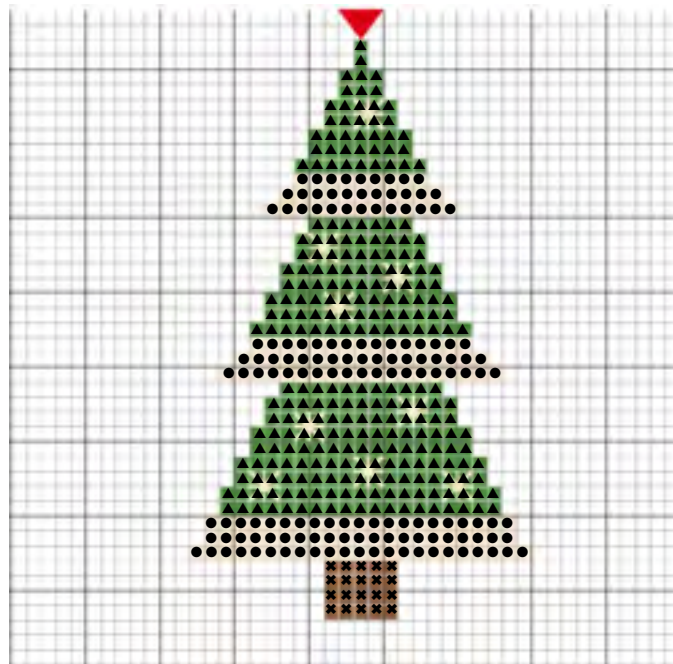

## Oktober 2014 - Tannenbaum

Größe ca. 5 x 9 cm – 3 Farben (Anchor/RICO DESIGN)

## October 2014 - Christmas Tree

Dimension ca. 5 x 9 cm – 3 colors (Anchor/RICO DESIGN)

**Diese Stickvorlage darf ausschließlich kostenlos weitergegeben werden.  
Der Verkauf ist untersagt!**

**This stitch chart may only be distributed for free.  
It is not allowed to sell this chart!**

### Oktober 2014 - Tannenbaum

Größe ca. 5 x 9 cm – 3 Farben (Anchor/RICO DESIGN)

### October 2014 - Christmas Tree

Dimension ca. 5 x 9 cm – 3 colors (Anchor/RICO DESIGN)

Tischband, 27,5 x 179 cm (11 x 70 inch),  
Stickwist und Garnverbrauch in Metern:

Farbe	Symbol	Anchor	RICO Stickwist	m
	● ●	2	2	1
	▲ ▲	268	202	2
	× ×	1084	228	2