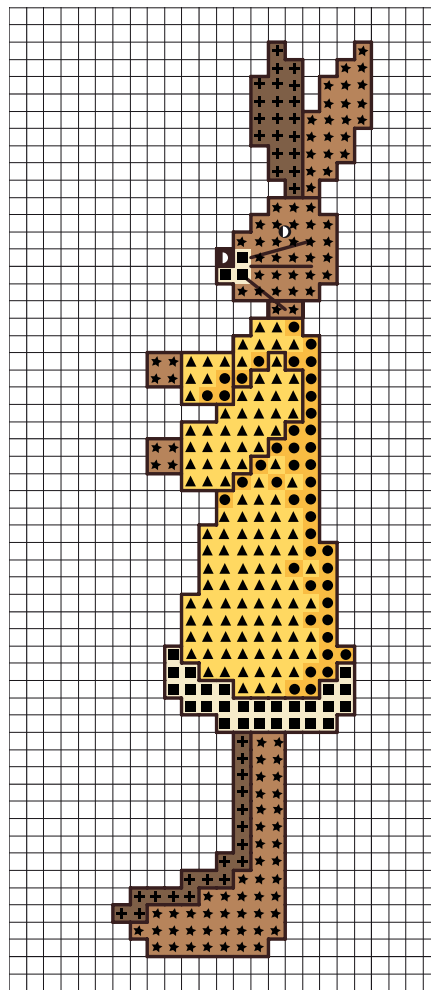

März 2015 - Hasenfrau

March 2015 - Mrs Bunny

Diese Stickvorlage darf ausschließlich kostenlos weitergegeben werden.
Der Verkauf ist untersagt!

This stitch chart may only be distributed for free.
It is not allowed to sell this chart!

März 2015 - Hasenfrau

March 2015 - Mrs Bunny

Farbe

Symbol

Rico Sticktwist

001

011

012