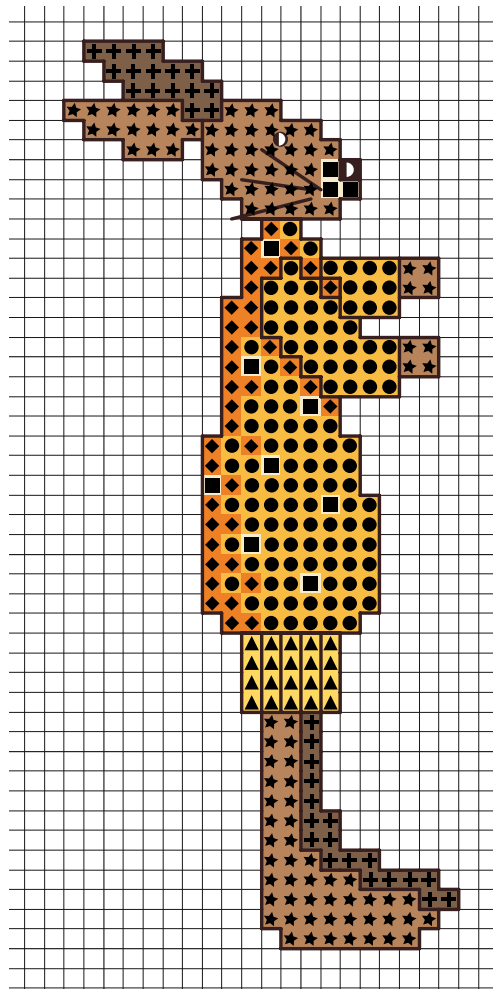

April 2015 - Hasenmann

April 2015 - Mr Bunny

Diese Stickvorlage darf ausschließlich kostenlos weitergegeben werden.  
Der Verkauf ist untersagt!

This stitch chart may only be distributed for free.  
It is not allowed to sell this chart!

### März 2015 - Hasenfrau

### March 2015 - Mrs Bunny

Farbe	Symbol	Rico Sticktwist
		001
		011
		012
		016
		231
		233
		282

© Kreuzstich-kreativ, Inh. Doris Jacoby e.K.

Westernstraße 1, 33098 Paderborn, Tel. 05251 - 1849366, Fax 05251 - 1849367