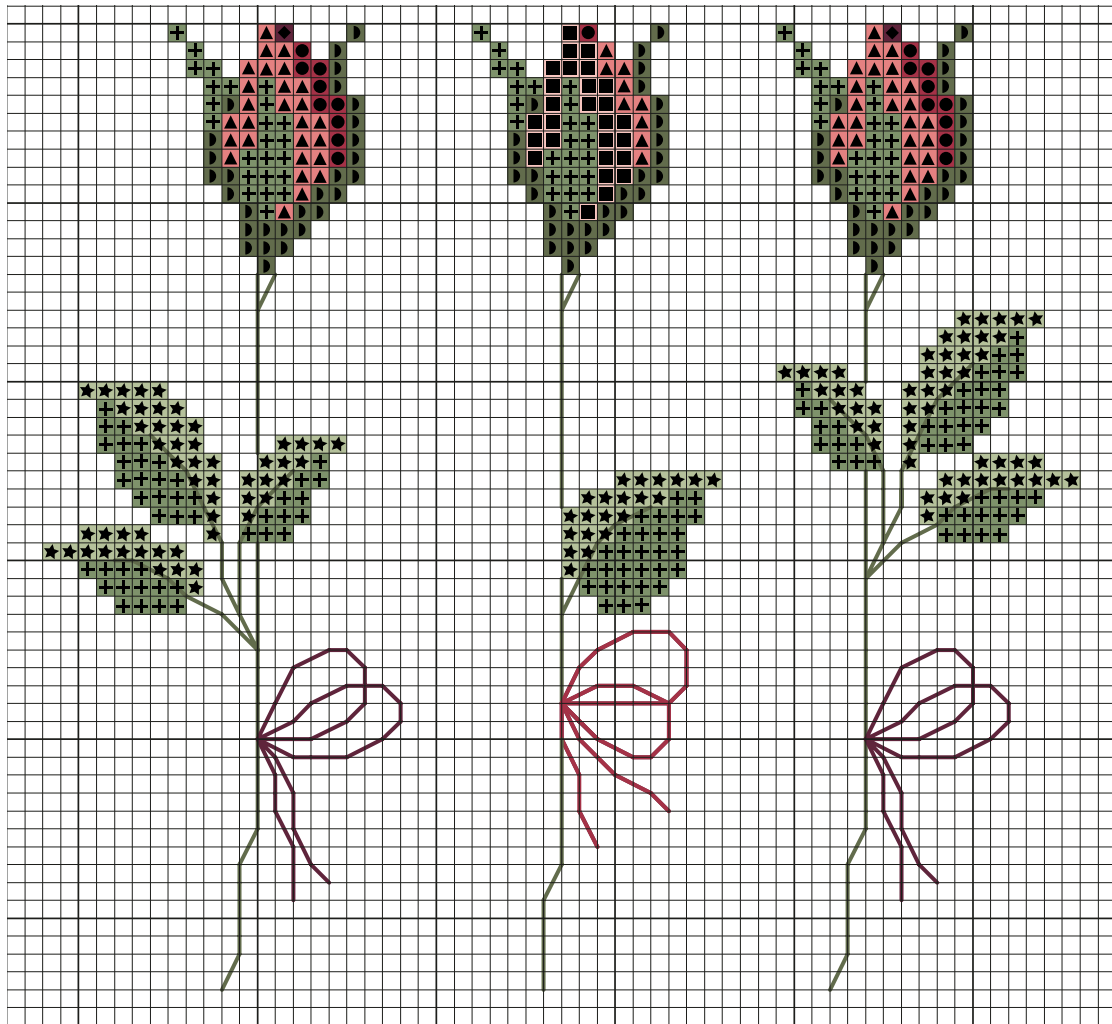

Juni 2015 - ROSE

June 2015 - ROSE

**Diese Stickvorlage darf ausschließlich kostenlos weitergegeben werden.
Der Verkauf ist untersagt!**

**This stitch chart may only be distributed for free.
It is not allowed to sell this chart!**

Juni 2015 - ROSE

June 2015 - ROSE

Farbe

Symbol

Rico Sticktwist

043
045
046
063
190
185
187

© Kreuzstich-kreativ, Inh. Doris Jacoby e.K.

Westernstraße 1, 33098 Paderborn, Tel. 05251 - 1849366, Fax 05251 - 1849367